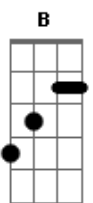

Rônei Rossi - A Fé Me Transmitiu

Tom: B

(com acordes na forma de Capotraste na 2ª casa A)

A E
Todo mundo pode errar
Gbm7
As vezes vai se machucar
D E A
Mas um dia temos que acertar
E
E se você sentir a dor
Gbm7
E achar que tudo acabou
D E
Não desista! Seu sonho não findou
Bm7
É tempo de avançar
D
Há muito o que conquistar
Bm7
Não pense em parar...
D E
Em frente há um oásis

Refrão:

A E
Eu vi montes que movem
Gbm7
Rio de águas límpidas
E D
Que saciam minha sede.
A E
Eu vi lágrimas secarem
Gbm7
Vi muitos milagres
E D
Muito riso se ouviu...
A
A fé me transmitiu.
A E
E não importa o que passou
Gbm7
A esperança nos restou
D E
Sei que força o Senhor nos dará
A E
E se o medo vier cercar
Gbm7
Querendo até desanimar
A fé da asas...
D
E a gente vai voar.
Bm7

A vida é muito mais
D
Do que seus olhos veem
Bm7
Não deixe de crer
D E
Encontre o seu destino.

Refrão:

A E
Eu vi montes que movem
Gbm7
Rio de águas límpidas
E D
Que saciam minha sede.
A E
Eu vi lágrimas secarem
Gbm7
Vi muitos milagres
E D
Muito riso se ouviu...
Bm7
A fé me transmitiu.

Bm

Surpreenda-se:

Gbm7
Aqui não é o fim...
(A fé me transmitiu)
Bm D
Quando o mundo contestar
E A E
Nossa fé aumentará.

Refrão:

A E
Eu vi montes que se movem
Gbm7
Rio de águas límpidas
E D
Que saciam minha sede
A E
Eu vi lágrimas secarem
Gbm7
Vi muitos milagres
E D
Muito riso se ouviu
Gbm E D
A fé me transmitiu...
Gbm E D
A fé me transmitiu
A E
E não importa o que passou...
D
A esperança nos restou.

Acordes

© ukulele-chords.com