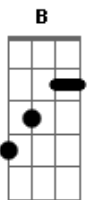

Rônei Rossi - A Fé Me Transmitiu

Tom: B

(com acordes na forma de Capostrate na 2ª casa A)

A E
Todo mundo pode errar
Gbm7
As vezes vai se machucar
D E A
Mas um dia temos que acertar
E
E se você sentir a dor
Gbm7
E achar que tudo acabou
D E
Não desista! Seu sonho não findou
Bm7
É tempo de avançar
D
Há muito o que conquistar
Bm7
Não pense em parar...
D E
Em frente há um oásis

Refrão:

A E
Eu vi montes que movem
Gbm7
Rio de águas límpidas
E D
Que saciam minha sede.
A E
Eu vi lágrimas secarem
Gbm7
Vi muitos milagres
E D
Muito riso se ouviu...
A
A fé me transmitiu.
A E
E não importa o que passou
Gbm7
A esperança nos restou
D E
Sei que força o Senhor nos dará
A E
E se o medo vier cercar
Gbm7
Querendo até desanimar
A fé da asas...
D
E a gente vai voar.
Bm7

A vida é muito mais
D
Do que seus olhos veem
Bm7
Não deixe de crer
D E
Encontre o seu destino.

Refrão:

A E
Eu vi montes que movem
Gbm7
Rio de águas límpidas
E D
Que saciam minha sede.
A E
Eu vi lágrimas secarem
Gbm7
Vi muitos milagres
E D
Muito riso se ouviu...
Bm7
A fé me transmitiu.

Bm

Surpreenda-se:

Gbm7
Aqui não é o fim...
(A fé me transmitiu)
Bm D
Quando o mundo contestar
E A E
Nossa fé aumentará.

Refrão:

A E
Eu vi montes que se movem
Gbm7
Rio de águas límpidas
E D
Que saciam minha sede
A E
Eu vi lágrimas secarem
Gbm7
Vi muitos milagres
E D
Muito riso se ouviu
Gbm E D
A fé me transmitiu...
Gbm E D
A fé me transmitiu
A E
E não importa o que passou...
D
A esperança nos restou.

Acordes

© ukulele-chords.com