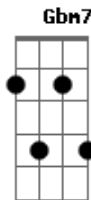

© ukulele-chords.com