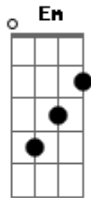

Rone dos Anjos - Menina Flor

tom:

Intro: Em C Am C Am

C
Pobre menina
Am
Juntou suas lembranças na mala
C
Sem rumo, perdida
Am
Procura o futuro que sonhou

[Refrão]

F Dm
Caminha insegura
Pensando que um dia Am
C
Iria voar
F Dm Am
Como borboleta alcançaria
C
As flores de um jardim
Dm
Um lar
F Am
Um pedaço do mundo
C Dm F
Onde fossem aceitar
Am C
Seus atributos

(Em)

C
Tempo, marcas
Am
Deixadas pelas mágoas passadas
C
Vida
Partida
Am
Destruíram os sonhos da menina flor

[Refrão]

F Dm
Caminha insegura

Acordes

© ukulele-chords.com

© ukulele-chords.com

© ukulele-chords.com