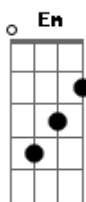

© ukulele-chords.com