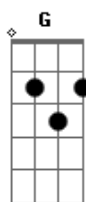

© ukulele-chords.com