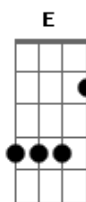

# Rone dos Anjos - Folha de Outono

tom:

Intro: D D D D

[Primeira Parte]

D  
Sopra vento  
Bm7  
Leva a folha já cansada  
D Em  
Que o tempo fez morrer na madrugada  
A A  
Porque a vida não espera estacionada  
D  
Renova todo galho esgotado  
Bm7  
Com amor tal como gota de orvalho  
D Em  
Que cai e rega nossa alma  
A A  
Revela notas que compõem nossa peça

[Segunda Parte]

G Em  
A folha seca tem sua beleza  
Bm  
Mostra a passagem de um tempo  
Bm7  
Marca o amadurecimento  
G Em  
A vida tem seus bons momentos  
Bm  
Mas vem a hora em que o tempo  
Bm7  
Mostra todo sofrimento  
G Em A  
Espera que a chuva vem fecundar  
A Dbm7  
Folha nova brotará

[Refrão]

D A  
Vai  
Bm  
Leva a folha de outono  
Bm7 G  
Quero ver a primavera  
Em  
Quero teu olhar em mim  
A  
Pra ver que eu mudei  
A Dbm7  
Que o amor tudo supera  
D A  
Vai  
Bm  
Renova a vida  
Bm7 G  
Leva embora o passado das tragédias  
Em

© ukulele-chords.com

© ukulele-chords.com

Agora é o momento sim  
A  
Ao teu lado é a chance  
A Dbm7  
Vou viver cada instante

[Solo] D A Bm Bm7  
G Em A A

[Terceira Parte]

Bm Gb  
A própria natureza ensina a recomeçar  
A  
Veja um galho que caiu  
E Gbm G Em  
E logo está a fecundar na terra  
A A  
Em breve ele brotará