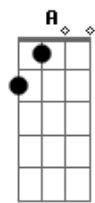

© ukulele-chords.com