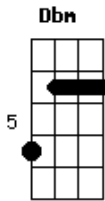

© ukulele-chords.com