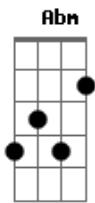

© ukulele-chords.com