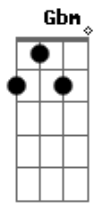

© ukulele-chords.com