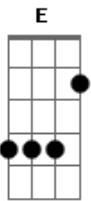

Rondy Dias - Minha de Mim Demais

tom:

Intro: E B B E Dbm B B7

E Gbm Abm
Queres tu saber
A B
Porque manda e quem foi
E Gbm Abm
Pensa tu quem sou
A B B7 B
O seu mais novo rapaz
Dbm Abm
Mando só para saber
Dbm
Que alem das mãos

Abm
Chamo você
A B B7 B
Que existo sem paz
Dbm
Com o coração
Abm
Vivendo a adeus
Dbm Abm
Que aqui um dia vai te ver
A B
Minha de mim demais
A B B7
Minha de mim demais
(E B B Dbm B B7)

Acordes

© ukulele-chords.com