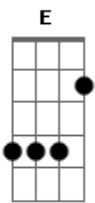

Rondy Dias - Minha de Mim Demais

tom:

Intro: E B B E Dbm B B7

E Gbm Abm
 Queres tu saber
 A B
 Porque manda e quem foi
 E Gbm Abm
 Pensa tu quem sou
 A B B7 B
 O seu mais novo rapaz
 Dbm Abm
 Mando só para saber
 Dbm
 Que alem das mãos

Abm
 Chamo você
 A B B7 B
 Que existo sem paz
 Dbm
 Com o coração
 Abm
 Vivendo a adeus
 Dbm Abm
 Que aqui um dia vai te ver
 A B
 Minha de mim demais
 A B B7
 Minha de mim demais
 (E B B Dbm B B7)

Acordes