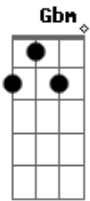

© ukulele-chords.com