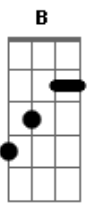

Rondy Dias - Minha de Mim Demais

tom:

Intro: E B B E Dbm B B7

E Gbm Abm
Queres tu saber
A B
Porque manda e quem foi
E Gbm Abm
Pensa tu quem sou
A B B7 B
O seu mais novo rapaz
Dbm Abm
Mando só para saber
Dbm
Que alem das mãos

Abm
Chamo você
A B B7 B
Que existo sem paz
Dbm
Com o coração
Abm
Vivendo a adeus
Dbm Abm
Que aqui um dia vai te ver
A B
Minha de mim demais
A B B7
Minha de mim demais
(E B B Dbm B B7)

Acordes

© ukulele-chords.com

© ukulele-chords.com

ukulele-chords.com

© ukulele-chords.com

© ukulele-chords.com

© ukulele-chords.com

© ukulele-chords.com