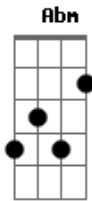

© ukulele-chords.com