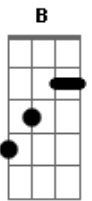

Rondy Dias - Minha de Mim Demais

tom:

Intro: E B B E Dbm B B7

E Gbm Abm
Queres tu saber
A B
Porque manda e quem foi
E Gbm Abm
Pensa tu quem sou
A B B7 B
O seu mais novo rapaz
Dbm Abm
Mando só para saber
Dbm
Que alem das mãos

Abm
Chamo você
A B B7 B
Que existo sem paz
Dbm
Com o coração
Abm
Vivendo a adeus
Dbm Abm
Que aqui um dia vai te ver
A B
Minha de mim demais
A B B7
Minha de mim demais
(E B B Dbm B B7)

Acordes

© ukulele-chords.com

© ukulele-chords.com

© ukulele-chords.com

© ukulele-chords.com

© ukulele-chords.com

© ukulele-chords.com

© ukulele-chords.com