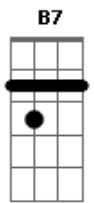

ukulele-chords.com

© ukulele-chords.com