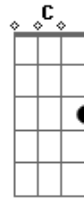

© ukulele-chords.com