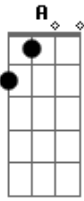

Ronan e Seu Vizinho - Carro Lotado

Tom: E

m
Toda sexta-feira é o mesmo dilema
After lá em casa sem haver problema
A Cabe tudo no meu carro, pode vir, vamo fechar **B**
A Bota o sonzão no talo que agora o bumbum vai balançar **D** **Em**
Em
E o carro tá lotado ô ô ô
Olha a lombada, cai pro lado ô ô ô
C

Senta do meu lado
D
Sei que tá apertado
Em
Mas meu coração tá vago
Em
Já to sentindo perigo
C **D**
Entrou no meu carro só me vendo como amigo
Em
Ah, que tentativa falha
C
Se jogou no meu colo quando
D
Quando eu passei na lombada

Acordes

© ukulele-chords.com

© ukulele-chords.com

© ukulele-chords.com

© ukulele-chords.com

© ukulele-chords.com

© ukulele-chords.com