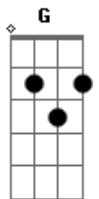

Ronam Cruz - O Amor de Deus É a Resposta

tom:

Intro: Am F C G

Am F
Venho com o coração inquieto
C G
Tentar explicar, a dor que sinto agora
Am
Trago um aperto no peito
F
Uma vontade de chorar
C G
Uma dor que insiste em não passar

Dm F
Te procurei, em tantos lugares
C G
Mas você não estava lá
Dm F
Tentei fugir, pensei em desistir
C G
Mas você insistia em me chamar

Bb F
Quando ouvir a tua voz

Acordes

© ukulele-chords.com

© ukulele-chords.com

© ukulele-chords.com

© ukulele-chords.com

© ukulele-chords.com

© ukulele-chords.com

C
Chamando meu nome
Bb F
Quando ouvir a tua voz
G
Chamando meu nome
Am F
Percebi, que dentro de mim
C G
Tinha um vazio que precisava só de Deus
Am F
Só assim, eu me encontrei
C G
Então sentir a paz que procurava
F C
Voltei para Ti Senhor
Am G
Só o Teu amor é a resposta
Dm F
Voltei para Ti Senhor
C G
Só o Teu amor é a resposta