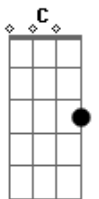

Ronam Cruz - O Amor de Deus É a Resposta

tom:

Intro: Am F C G

Am F
Venho com o coração inquieto
C G
Tentar explicar, a dor que sinto agora
Am
Trago um aperto no peito
F
Uma vontade de chorar
C G
Uma dor que insiste em não passar

Dm F
Te procurei, em tantos lugares
C G
Mas você não estava lá
Dm F
Tentei fugir, pensei em desistir
C G
Mas você insistia em me chamar

Bb F
Quando ouvir a tua voz

Acordes

© ukulele-chords.com

© ukulele-chords.com

© ukulele-chords.com

© ukulele-chords.com

© ukulele-chords.com

© ukulele-chords.com

C
Chamando meu nome
Bb F
Quando ouvir a tua voz
G
Chamando meu nome
Am F
Percebi, que dentro de mim
C G
Tinha um vazio que precisava só de Deus
Am F
Só assim, eu me encontrei
C G
Então sentir a paz que procurava
F C
Voltei para Ti Senhor
Am G
Só o Teu amor é a resposta
Dm F
Voltei para Ti Senhor
C G
Só o Teu amor é a resposta