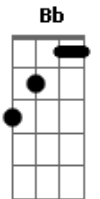

Ronam Cruz - O Amor de Deus É a Resposta

tom:

Intro: Am F C G

Am F
Venho com o coração inquieto
C G
Tentar explicar, a dor que sinto agora
Am
Trago um aperto no peito
F
Uma vontade de chorar
C G
Uma dor que insiste em não passar

Dm F
Te procurei, em tantos lugares
C G
Mas você não estava lá
Dm F
Tentei fugir, pensei em desistir
C G
Mas você insistia em me chamar

Bb F
Quando ouvir a tua voz

Acordes

© ukulele-chords.com

© ukulele-chords.com

© ukulele-chords.com

© ukulele-chords.com

© ukulele-chords.com

© ukulele-chords.com

C
Chamando meu nome
Bb F
Quando ouvir a tua voz
G
Chamando meu nome
Am F
Percebi, que dentro de mim
C G
Tinha um vazio que precisava só de Deus
Am F
Só assim, eu me encontrei
C G
Então sentir a paz que procurava
F C
Voltei para Ti Senhor
Am G
Só o Teu amor é a resposta
Dm F
Voltei para Ti Senhor
C G
Só o Teu amor é a resposta