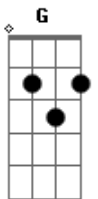

Ronam Cruz - O Amor de Deus É a Resposta

tom:

Intro: Am F C G

Am F
Venho com o coração inquieto
C G
Tentar explicar, a dor que sinto agora
Am
Trago um aperto no peito
F
Uma vontade de chorar
C G
Uma dor que insiste em não passar

Dm F
Te procurei, em tantos lugares
C G
Mas você não estava lá
Dm F
Tentei fugir, pensei em desistir
C G
Mas você insistia em me chamar

Bb F
Quando ouvir a tua voz

Acordes

© ukulele-chords.com

© ukulele-chords.com

© ukulele-chords.com

© ukulele-chords.com

© ukulele-chords.com

© ukulele-chords.com

C
Chamando meu nome
Bb F
Quando ouvir a tua voz
G
Chamando meu nome
Am F
Percebi, que dentro de mim
C G
Tinha um vazio que precisava só de Deus
Am F
Só assim, eu me encontrei
C G
Então sentir a paz que procurava
F C
Voltei para Ti Senhor
Am G
Só o Teu amor é a resposta
Dm F
Voltei para Ti Senhor
C G
Só o Teu amor é a resposta