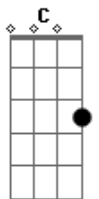

Ronam Cruz - O Amor de Deus É a Resposta

tom:

Intro: Am F C G

Am F
Venho com o coração inquieto
C G
Tentar explicar, a dor que sinto agora
Am
Trago um aperto no peito
F
Uma vontade de chorar
C G
Uma dor que insiste em não passar

Dm F
Te procurei, em tantos lugares
C G
Mas você não estava lá
Dm F
Tentei fugir, pensei em desistir
C G
Mas você insistia em me chamar

Bb F
Quando ouvir a tua voz

Acordes

© ukulele-chords.com

© ukulele-chords.com

© ukulele-chords.com

© ukulele-chords.com

© ukulele-chords.com

© ukulele-chords.com

C
Chamando meu nome
Bb F
Quando ouvir a tua voz
G
Chamando meu nome
Am F
Percebi, que dentro de mim
C G
Tinha um vazio que precisava só de Deus
Am F
Só assim, eu me encontrei
C G
Então sentir a paz que procurava
F C
Voltei para Ti Senhor
Am G
Só o Teu amor é a resposta
Dm F
Voltei para Ti Senhor
C G
Só o Teu amor é a resposta