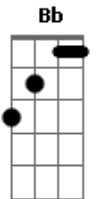

Ronam Cruz - O Amor de Deus É a Resposta

tom:

Intro: Am F C G

Am F
Venho com o coração inquieto
C G
Tentar explicar, a dor que sinto agora
Am
Trago um aperto no peito
F
Uma vontade de chorar
C G
Uma dor que insiste em não passar

Dm F
Te procurei, em tantos lugares
C G
Mas você não estava lá
Dm F
Tentei fugir, pensei em desistir
C G
Mas você insistia em me chamar

Bb F
Quando ouvir a tua voz

Acordes

© ukulele-chords.com

© ukulele-chords.com

© ukulele-chords.com

© ukulele-chords.com

© ukulele-chords.com

© ukulele-chords.com

C
Chamando meu nome
Bb F
Quando ouvir a tua voz
G
Chamando meu nome
Am F
Percebi, que dentro de mim
C G
Tinha um vazio que precisava só de Deus
Am F
Só assim, eu me encontrei
C G
Então sentir a paz que procurava
F C
Voltei para Ti Senhor
Am G
Só o Teu amor é a resposta
Dm F
Voltei para Ti Senhor
C G
Só o Teu amor é a resposta