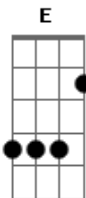

© ukulele-chords.com