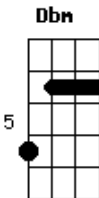

© ukulele-chords.com