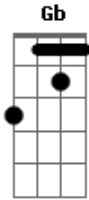

© ukulele-chords.com