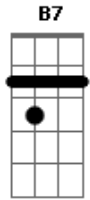

Ronaldo Viola e João Carvalho - Janela da Solidão

tom:

Intro: B7 A E B7 E

E
Estrela da madrugada
B7 E
Testemunha do meu sofrimento
Seu brilho me alegra por fora
B7
E a saudade me fere por dentro
A
Procurando aquele amor
E
Eu me perdi no caminho
Gb
Vou mandar notícias minhas
B7

Nas asas de um passarinho
A
Quatro horas da manhã
E
Debruçado na janela
Gb B7
Recordando cada instante
E
Que passei nos braços dela
B7 A B7
Dói coração, eu vou morrer de paixão
E
Preciso dos beijos dela
B7 A B7
Dói coração, vou morrer na solidão
E B7 A E B7 E
Meu Deus, não vivo sem ela

Acordes

© ukulele-chords.com

© ukulele-chords.com

© ukulele-chords.com

© ukulele-chords.com