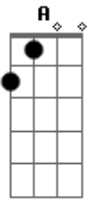

Ronaldo Viola e João Carvalho - Janela da Solidão

tom:

Intro: B7 A E B7 E

E
Estrela da madrugada
B7 E
Testemunha do meu sofrimento
Seu brilho me alegra por fora
B7
E a saudade me fere por dentro
A
Procurando aquele amor
E
Eu me perdi no caminho
Gb
Vou mandar notícias minhas
B7

Acordes

© ukulele-chords.com

© ukulele-chords.com

© ukulele-chords.com

© ukulele-chords.com

Nas asas de um passarinho
A
Quatro horas da manhã
E
Debruçado na janela
Gb B7
Recordando cada instante
E
Que passei nos braços dela
B7 A B7
Dói coração, eu vou morrer de paixão
E
Preciso dos beijos dela
B7 A B7
Dói coração, vou morrer na solidão
E B7 A E B7 E
Meu Deus, não vivo sem ela