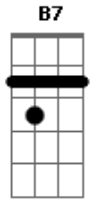

Ronaldo Viola e João Carvalho - Janela da Solidão

tom:

Intro: B7 A E B7 E

E
Estrela da madrugada
B7 E
Testemunha do meu sofrimento
Seu brilho me alegra por fora
B7
E a saudade me fere por dentro
A
Procurando aquele amor
E
Eu me perdi no caminho
Gb
Vou mandar notícias minhas
B7

Acordes

© ukulele-chords.com

© ukulele-chords.com

© ukulele-chords.com

© ukulele-chords.com

Nas asas de um passarinho
A
Quatro horas da manhã
E
Debruçado na janela
Gb B7
Recordando cada instante
E
Que passei nos braços dela
B7 A B7
Dói coração, eu vou morrer de paixão
E
Preciso dos beijos dela
B7 A B7
Dói coração, vou morrer na solidão
E B7 A E B7 E
Meu Deus, não vivo sem ela