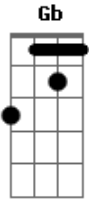

Ronaldo Viola e João Carvalho - Janela da Solidão

tom:

Intro: B7 A E B7 E

E
Estrela da madrugada
B7 E
Testemunha do meu sofrimento
Seu brilho me alegra por fora
B7
E a saudade me fere por dentro
A
Procurando aquele amor
E
Eu me perdi no caminho
Gb
Vou mandar notícias minhas
B7

Acordes

© ukulele-chords.com

© ukulele-chords.com

© ukulele-chords.com

© ukulele-chords.com

Nas asas de um passarinho
A
Quatro horas da manhã
E
Debruçado na janela
Gb B7
Recordando cada instante
E
Que passei nos braços dela
B7 A B7
Dói coração, eu vou morrer de paixão
E
Preciso dos beijos dela
B7 A B7
Dói coração, vou morrer na solidão
E B7 A E B7 E
Meu Deus, não vivo sem ela