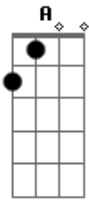

© ukulele-chords.com