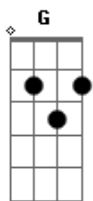

Ronaldo Valério - Estou Aqui Pra Cuidar de Você

tom:

Intro: Am7 C G D

Am7
Do nada
C
Aí me vem você
G D
E aparece na minha
Am7
Do nada
C
Bem no momento
G D
Em que iria por meu pé na estrada
Em
E partir
Am7 C
Partir para um lugar
D
Onde só vi a solidão
Am7 C
Mas o destino tinha algo
D
Pro meu coração

Em C G D
Te encontrar ah ah
Em C G D
Te encontrar ah ah

Am7 D
Hoje estamos aqui
Am7 C D
Lutando juntos pelo nosso amor
Am7 D
Sei que foi difícil
Am7 C D
Em alguns momentos quase acabou
Am7 D
O que Deus uniu
Am7 C D
Ninguém pode desfazer
Am7 C G D
Então te peço minha vida
Am7 C G D
Estou aqui pra cuidar de você eh eh
Am7 C G D
Estou aqui pra cuidar de você eh eh
[Solo] Am7 C G D

Acordes

© ukulele-chords.com