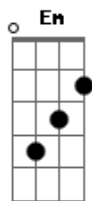

Ronaldo Valério - Estou Aqui Pra Cuidar de Você

tom:

Intro: Am7 C G D

Am7
Do nada
C
Aí me vem você
G D
E aparece na minha
Am7
Do nada
C
Bem no momento
G D
Em que iria por meu pé na estrada
Em
E partir
Am7 C
Partir para um lugar
D
Onde só vi a solidão
Am7 C
Mas o destino tinha algo
D
Pro meu coração

Acordes

© ukulele-chords.com

© ukulele-chords.com

© ukulele-chords.com

© ukulele-chords.com

© ukulele-chords.com

Em C G D
Te encontrar ah ah
Em C G D
Te encontrar ah ah

Am7 D
Hoje estamos aqui
Am7 C C D
Lutando juntos pelo nosso amor
Am7 D
Sei que foi difícil
Am7 C D
Em alguns momentos quase acabou
Am7 D
O que Deus uniu
Am7 C D
Ninguém pode desfazer
Am7 C G D
Então te peço minha vida
Am7 C G D
Estou aqui pra cuidar de você eh eh
Am7 C G D
Estou aqui pra cuidar de você eh eh
[Solo] Am7 C G D