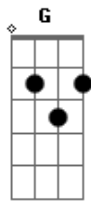

Ronaldo Silva - Fogueiral

Tom: C
Intro: G Am 4x C (G Am) 2x C

C
Mande notícias quando der pro'cê mandar
E Am
E volte quando der saudade
B E Am
Mas não me maltrate de tanto esperar
Dm Am
Eu tô ficando louco de amor
Dm Am
Eu tô ficando louco

B E Am
Vê se você não vai demorar
B Am
Vê se você não vai demorar
G Am
Faz do meu destino fogo
B E Am
Me queima por dentro como fogueiral
Dm Am
Que eu vou ficar sem teu carinho
B
Ai ai balão
E Am
Subir devagarinho

Acordes

© ukulele-chords.com

© ukulele-chords.com

© ukulele-chords.com

© ukulele-chords.com

© ukulele-chords.com

© ukulele-chords.com