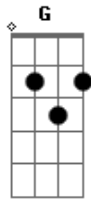

© ukulele-chords.com