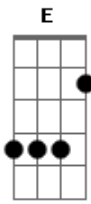

© ukulele-chords.com