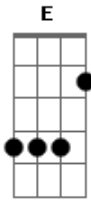

© ukulele-chords.com