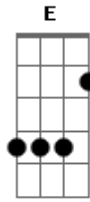

© ukulele-chords.com