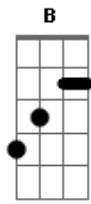

© ukulele-chords.com