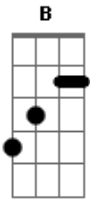

© ukulele-chords.com