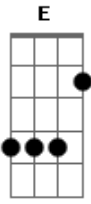

© ukulele-chords.com