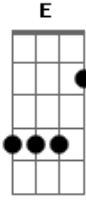

Ronaldo Silva - Canoinha Bailarina

tom:

Intro: Bm E A Fm

Bm E
Canoinha é bailarina
A Fm
Menina dos olhos meus
Bm E
Navega o tempo e o Sol poente
A Fm
Labirintos de água e céu

Bm
Canoa

Acordes

© ukulele-chords.com

© ukulele-chords.com

© ukulele-chords.com

© ukulele-chords.com

E
Banzeiro
A
Vento
Fm
Balanço do mar

Bm E
Chegar bem perto da Lua
A Fm
Olhar de perto as sereias
Bm E
O vento forte dos mares
A Fm
A valsa dos lumes, as loas de areia