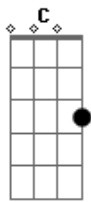

Ronaldo Reseda - Marrom Glacê

tom:

G

Champanhe no gelo
 Salgados e doces
 Prepare os talheres
 Os discos e as poses

Escolhe teu melhor vestido e vai
 Com duas gotas de veneno

Acordes

© ukulele-chords.com

© ukulele-chords.com

© ukulele-chords.com

© ukulele-chords.com

Não mais
 A boca, vermelha, sensual
 Um brilho----oooo nos olhos
 Você está demais
 Toda essa gente louca
 Alegre em sedas, a se desnudar
 A festa nunca vai acabar aaaaaaaa