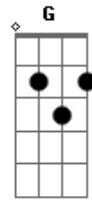

© ukulele-chords.com