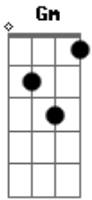

© ukulele-chords.com