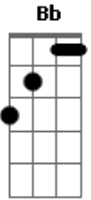

© ukulele-chords.com