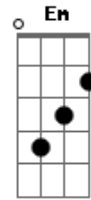

© ukulele-chords.com