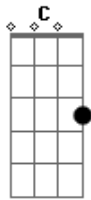

© ukulele-chords.com