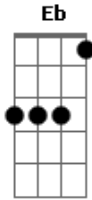

© ukulele-chords.com