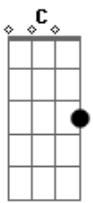

© ukulele-chords.com