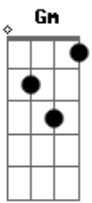

© ukulele-chords.com