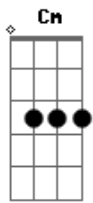

Ronaldo Estevam - Você Chora Por Mim?

Tom: C

Você chora por mim? Gm Cm
Eu choro sempre que sinto que acabou. Gm Cm F Bb
Só que não sei Cm Cm7 porque! Não sei. Cm7 Cm
Você pensou em mim? Gm Cm
Na dor que eu ia sentir? Gm Cm
Não sei, talvez não. F Bb
Não estou bem, Gm Cm Cm7 não estou bem! Cm7 Cm
Se não disser nada, G Bm
Vou entender que nunca foi real Em C

O que disse sentir, Am
Não vou mais te ligar, Cm
Mesmo se precisar! G
Solo: Em C Am Cm
Se não disser nada, G Bm
Vou entender que nunca foi real Em C
O que disse sentir, Am
Não vou mais te ligar, Cm
Mesmo se precisar! G
Final: G Cm G Cm G

Acordes

© ukulele-chords.com