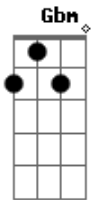

Ronaldo Estevam - Uma Lágrima

Tom: D

Bm Lanço um pedido pra você voltar,
Gbm Na minha canção que ficou

Meio triste e len-ta, **Bm A Em**
 Por não encontrar você aqui. **Em**

Refrão - **Bm A**
 Volta me abraça de novo, **Bm A**
Em

Minha alma vazia,
Bm A Salta contra a minha aventura,
Em Bm A

Mas não conseguiria uma lágrima.

Bm Solta alma velha antes de parar **Em**
Gbm O meu coração que ficou **Em**

Preso no silêncio, **Bm A Em**
 Por não encontrar você aqui **Bm A Em**

Refrão:

Solo: (**Bm A**) - 2x **Em Em Em**

Refrão:

Uma lágrima **Em Bm**

Acordes

© ukulele-chords.com

© ukulele-chords.com

© ukulele-chords.com