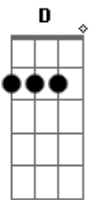

Ronaldo Estevam - Uma Lágrima

Tom: D

Bm Lanço um pedido pra você voltar,
Gbm Na minha canção que ficou

Meio triste e len-ta, **Bm A Em**
 Por não encontrar você aqui. **Em**

Refrão - **Bm A**
 Volta me abraça de novo, **Bm A**
Em

Minha alma vazia,
Bm A Salta contra a minha aventura,
Em Bm A

Mas não conseguiria uma lágrima.

Bm Solta alma velha antes de parar **Em**
Gbm O meu coração que ficou **Em**

Preso no silêncio, **Bm A Em**
 Por não encontrar você aqui **Bm A Em**

Refrão:

Solo: (**Bm A**) - 2x **Em Em Em**

Refrão:

Uma lágrima **Em Bm**

Acordes

© ukulele-chords.com

© ukulele-chords.com

© ukulele-chords.com