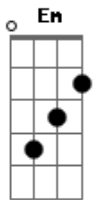

Ronaldo Estevam - Uma Lágrima

Tom: D

Bm Lanço um pedido pra você voltar,
Gbm Na minha canção que ficou

Meio triste e len-ta, **Bm A Em**
 Por não encontrar você aqui. **Em**

Refrão - **Bm A**
 Volta me abraça de novo, **Bm A**
Em

Minha alma vazia,
Bm A Salta contra a minha aventura,
Em Bm A

Mas não conseguiria uma lágrima.

Bm Solta alma velha antes de parar **Em**
Gbm O meu coração que ficou **Em**

Preso no silêncio, **Bm A Em**
 Por não encontrar você aqui **Bm A Em**

Refrão:

Solo: (**Bm A**) - 2x **Em Em Em**

Refrão:

Uma lágrima **Em Bm**

Acordes

© ukulele-chords.com

© ukulele-chords.com

© ukulele-chords.com