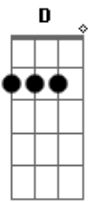

Ronaldo Estevam - Uma Lágrima

Tom: D

Bm **Gbm** **Em**
 Lanço um pedido pra você voltar,
Gbm **Em**
 Na minha canção que ficou

Meio triste e len-ta, **Bm A Em**
 Por não encontrar você aqui. **Em**

Refrão - **Bm A**
 Volta me abraça de novo, **Bm A**
Em

Minha alma vazia,
Bm A **Bm A**
 Salta contra a minha aventura, **Em Bm A**

Mas não conseguiria uma lágrima.

Bm **Gbm** **Em**
 Solta alma velha antes de parar **Em**
Gbm **Em**
 O meu coração que ficou

Preso no silêncio, **Bm A Em**
 Por não encontrar você aqui **Bm A Em**

Refrão:

Solo: (**Bm A**) - 2x **Em Em Em7**

Refrão:

Uma lágrima **Em Bm**

Acordes

© ukulele-chords.com

© ukulele-chords.com