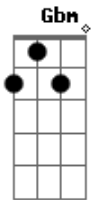

Ronaldo Estevam - Uma Lágrima

Tom: D

Bm Lanço um pedido pra você voltar,
Gbm Na minha canção que ficou

Meio triste e len-ta, **Bm A Em**
 Por não encontrar você aqui. **Em**

Refrão - **Bm A**
 Volta me abraça de novo, **Bm A**
Em

Minha alma vazia,
Bm A Salta contra a minha aventura,
Em Bm A

Mas não conseguiria uma lágrima.

Bm Solta alma velha antes de parar **Em**
Gbm O meu coração que ficou **Em**

Preso no silêncio, **Bm A Em**
 Por não encontrar você aqui **Bm A Em**

Refrão:

Solo: (**Bm A**) - 2x **Em Em Em7**

Refrão:

Uma lágrima **Em Bm**

Acordes

© ukulele-chords.com

© ukulele-chords.com

© ukulele-chords.com