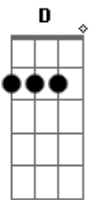

Ronaldo Estevam - Uma Lágrima

Tom: D

Bm Lanço um pedido pra você voltar,
Gbm Na minha canção que ficou

Meio triste e len-ta, **Bm A Em**
 Por não encontrar você aqui. **Em**

Refrão - **Bm A**
 Volta me abraça de novo, **Bm A**
Em

Minha alma vazia,
Bm A Salta contra a minha aventura,
Em Bm A

Mas não conseguiria uma lágrima.

Bm Solta alma velha antes de parar **Em**
Gbm O meu coração que ficou **Em**

Preso no silêncio, **Bm A Em**
 Por não encontrar você aqui **Bm A Em**

Refrão:

Solo: (**Bm A**) - 2x **Em Em Em7**

Refrão:

Uma lágrima **Em Bm**

Acordes

© ukulele-chords.com

© ukulele-chords.com

© ukulele-chords.com