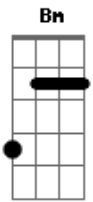

Ronaldo Estevam - Uma Lágrima

Tom: D

Bm **Gbm** **Em**
 Lanço um pedido pra você voltar,
Gbm **Em**
 Na minha canção que ficou

Meio triste e len-ta, **Bm A Em**
 Por não encontrar você aqui. **Em**

Refrão - **Bm A**
 Volta me abraça de novo, **Bm A**
Em

Minha alma vazia,
Bm A **Bm A**
 Salta contra a minha aventura, **Em Bm A**

Mas não conseguiria uma lágrima.

Bm **Gbm** **Em**
 Solta alma velha antes de parar **Em**
Gbm **Em**
 O meu coração que ficou

Preso no silêncio, **Bm A Em**
 Por não encontrar você aqui **Bm A Em**

Refrão:

Solo: (**Bm A**) - 2x **Em Em Em7**

Refrão:

Uma lágrima **Em Bm**

Acordes

© ukulele-chords.com

© ukulele-chords.com