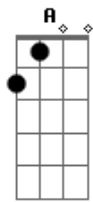

© ukulele-chords.com