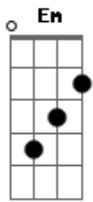

Ronaldo Estevam - Uma Lágrima

Tom: D

Bm **Gbm** **Em**
 Lanço um pedido pra você voltar,
Gbm **Em**
 Na minha canção que ficou

Meio triste e len-ta, **Bm A Em**
 Por não encontrar você aqui. **Em**

Refrão - **Bm A**
 Volta me abraça de novo, **Bm A**
Em

Minha alma vazia,
Bm A **Bm A**
 Salta contra a minha aventura, **Em Bm A**

Mas não conseguiria uma lágrima.

Bm **Gbm** **Em**
 Solta alma velha antes de parar **Em**
Gbm **Em**
 O meu coração que ficou

Preso no silêncio, **Bm A Em**
 Por não encontrar você aqui **Bm A Em**

Refrão:

Solo: (**Bm A**) - 2x **Em Em Em7**

Refrão:

Uma lágrima **Em Bm**

Acordes

© ukulele-chords.com

© ukulele-chords.com