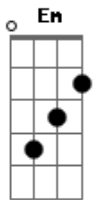

Ronaldo Estevam - Uma Lágrima

Tom: D

Bm Lanço um pedido pra você voltar,
Gbm Na minha canção que ficou

Meio triste e len-ta, **Bm A Em**
 Por não encontrar você aqui. **Em**

Refrão - **Bm A**
 Volta me abraça de novo, **Bm A**
Em

Minha alma vazia,
Bm A Salta contra a minha aventura,
Em Bm A

Mas não conseguiria uma lágrima.

Bm Solta alma velha antes de parar **Em**
Gbm O meu coração que ficou **Em**

Preso no silêncio, **Bm A Em**
 Por não encontrar você aqui **Bm A Em**

Refrão:

Solo: (**Bm A**) - 2x **Em Em Em7**

Refrão:

Uma lágrima **Em Bm**

Acordes

© ukulele-chords.com

© ukulele-chords.com

© ukulele-chords.com