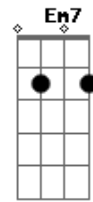

© ukulele-chords.com