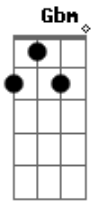

© ukulele-chords.com