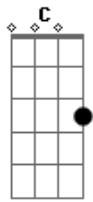

© ukulele-chords.com