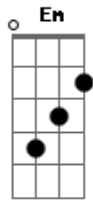

© ukulele-chords.com