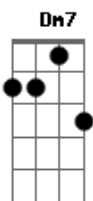

© ukulele-chords.com