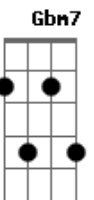

© ukulele-chords.com