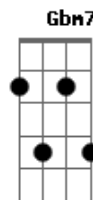

© ukulele-chords.com