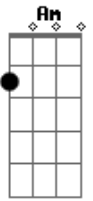

© ukulele-chords.com