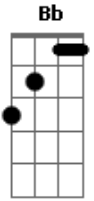

© ukulele-chords.com