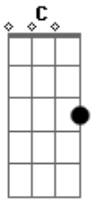

© ukulele-chords.com

© ukulele-chords.com