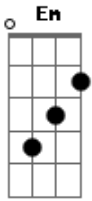

© ukulele-chords.com