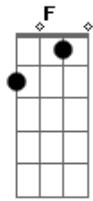

Ronaldo Estevam - Sintonia

Tom: F

C
Agora vem pra mim Am
Em
Já não me sinto em paz F C
E não entendo nada o que ela faz Am
Já sei que não esqueceu Em
Como me incomodar

F
Está deixando amarga a vida Fm C
Já que estava tudo igual Fm C F Fm
Não consegui deixar de ficar baixo astral C Bb Am
Bom seria se ela um dia Bb Bbm C
Entrasse na sintonia
[Final] C Am

Acordes