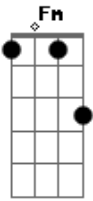

© ukulele-chords.com