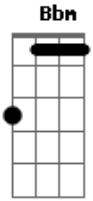

© ukulele-chords.com