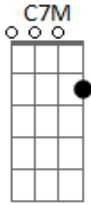

Ronaldo Estevam - Sei Lá

tom:

Intro: C7M Am7 F7M(9/11) G G

C7M
É, sei lá
Am7 F7M(9/11) G G
Não sei se vou suportar
C7M
Você me amou
Am7 F7M(9/11) G G
Desfigurou minha dor
C7M
E eu que tanto quis
Am7 F7M(9/11) G G
Mas não te fiz feliz
C7M
Me olha com atenção

Am7 F7M(9/11) G G
Decifra o meu coração

F G
Coisas bonitas são simples
C Em7 Am Am
Só encontrei em você
F G C C7
A beleza que completa o meu ser
F G
Te encontrar é um vício
C Em7 Am Am
Não é preciso entender
F G C7M
Sou completamente apaixonado por você
[Final] Am7 F7M(9/11) G G C7M

Acordes

© ukulele-chords.com

© ukulele-chords.com

© ukulele-chords.com

© ukulele-chords.com

© ukulele-chords.com

© ukulele-chords.com

© ukulele-chords.com

© ukulele-chords.com

© ukulele-chords.com