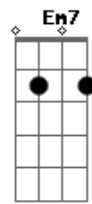

© ukulele-chords.com