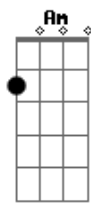

© ukulele-chords.com