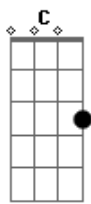

Ronaldo Estevam - Sei Lá

tom:

Intro: C7M Am7 F7M(9/11) G G

C7M
É, sei lá
Am7 F7M(9/11) G G
Não sei se vou suportar
C7M
Você me amou
Am7 F7M(9/11) G G
Desfigurou minha dor
C7M
E eu que tanto quis
Am7 F7M(9/11) G G
Mas não te fiz feliz
C7M
Me olha com atenção

Am7 F7M(9/11) G G
Decifra o meu coração

F G
Coisas bonitas são simples
C Em7 Am Am
Só encontrei em você
F G C C7
A beleza que completa o meu ser
F G
Te encontrar é um vício
C Em7 Am Am
Não é preciso entender
F G C7M
Sou completamente apaixonado por você
[Final] Am7 F7M(9/11) G G C7M

Acordes

© ukulele-chords.com

© ukulele-chords.com

© ukulele-chords.com

© ukulele-chords.com

© ukulele-chords.com

© ukulele-chords.com

© ukulele-chords.com

© ukulele-chords.com

© ukulele-chords.com