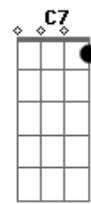

© ukulele-chords.com