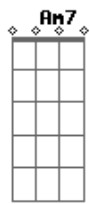

© ukulele-chords.com