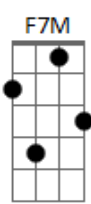

© ukulele-chords.com

© ukulele-chords.com