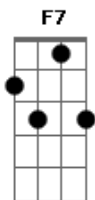

Ronaldo Estevam - Se Me Der Na Loka

Tom: F
Intro: Dm Bb7 Gm

Dm
Mesma coisa, mesma estória,
Bb7
Uma vida louca e ao mesmo tempo solitária, Gm
Dm
A mistura desigual,
Bb7 Gm
Da loucura com a minha fama racional,
Am Gm
Já cansei de vivenciar,
Am Gm
Essa tortura sem me rebelar
F7 Am
Minhas coisas, minha história,
Dm Gm

Se me der na loka, eu joga fora tudo e vou-me embora,
F7 Am
Não espero mais ninguém,
Dm Gm
Se me der na loka eu saio fora e fica tudo bem!

Dm
Alma nova, descansada,
Bb7 Gm
A primeira noite nunca foi tão lembrada,
Dm
Sem escudo, sem um chão,
Bb7 Gm
Destruído pela força dessa solidão,

Refrão:

Base solo: Am Gm

Acordes

© ukulele-chords.com

© ukulele-chords.com

© ukulele-chords.com

© ukulele-chords.com

© ukulele-chords.com