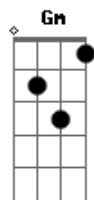

Ronaldo Estevam - Se Me Der Na Loka

Tom: F
Intro: Dm Bb7 Gm

Dm
Mesma coisa, mesma estória,
Bb7
Uma vida louca e ao mesmo tempo solitária, Gm
Dm
A mistura desigual,
Bb7 Gm
Da loucura com a minha fama racional,
Am Gm
Já cansei de vivenciar,
Am Gm
Essa tortura sem me rebelar
F7 Am
Minhas coisas, minha história,
Dm Gm

Se me der na loka, eu joga fora tudo e vou-me embora,
F7 Am
Não espero mais ninguém,
Dm Gm
Se me der na loka eu saio fora e fica tudo bem!

Dm
Alma nova, descansada,
Bb7 Gm
A primeira noite nunca foi tão lembrada,
Dm
Sem escudo, sem um chão,
Bb7 Gm
Destruído pela força dessa solidão,

Refrão:

Base solo: Am Gm

Acordes

© ukulele-chords.com

© ukulele-chords.com

© ukulele-chords.com

© ukulele-chords.com

© ukulele-chords.com