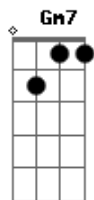

© ukulele-chords.com