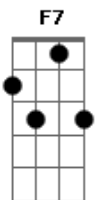

© ukulele-chords.com