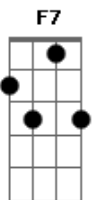

Ronaldo Estevam - Se Me Der Na Loka

Tom: F
Intro: Dm7 Bb7 Gm7

Dm7
Mesma coisa, mesma estória,
Bb7
Uma vida louca e ao mesmo tempo solitária, Gm7
Dm7
A mistura desigual,
Bb7 Gm7
Da loucura com a minha fama racional,
Am7 Gm7
Já cansei de vivenciar,
Am7 Gm7
Essa tortura sem me rebelar
F7 Am7
Minhas coisas, minha história,
Dm7 Gm7

Se me der na loka, eu joga fora tudo e vou-me embora,
F7 Am7
Não espero mais ninguém,
Dm7 Gm7
Se me der na loka eu saio fora e fica tudo bem!

Dm7
Alma nova, descansada,
Bb7 Gm7
A primeira noite nunca foi tão lembrada,
Dm7
Sem escudo, sem um chão,
Bb7 Gm7
Destruído pela força dessa solidão,

Refrão:

Base solo: Am7 Gm7

Acordes

© ukulele-chords.com

© ukulele-chords.com

© ukulele-chords.com

© ukulele-chords.com

© ukulele-chords.com