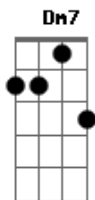

© ukulele-chords.com

© ukulele-chords.com