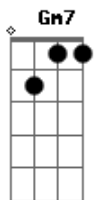

Se me der na loka, eu joga fora tudo e vou-me embora,
F7 Am7
Não espero mais ninguém,
Dm7 Gm7
Se me der na loka eu saio fora e fica tudo bem!

Dm7
Alma nova, descansada,
Bb7 Gm7
A primeira noite nunca foi tão lembrada,
Dm7
Sem escudo, sem um chão,
Bb7 Gm7
Destruído pela força dessa solidão,

Refrão:

Base solo: Am7 Gm7

Acordes

© ukulele-chords.com

© ukulele-chords.com

© ukulele-chords.com

© ukulele-chords.com

© ukulele-chords.com