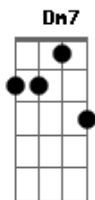

Ronaldo Estevam - Se Me Der Na Loka

Tom: F
Intro: Dm7 Bb7 Gm7

Dm7
Mesma coisa, mesma estória,
Bb7
Uma vida louca e ao mesmo tempo solitária,
Dm7
A mistura desigual,
Bb7 Gm7
Da loucura com a minha fama racional,

Am7 Gm7
Já cansei de vivenciar,
Am7 Gm7
Essa tortura sem me rebelar
F7 Am7
Minhas coisas, minha história,
Dm7 Gm7

Se me der na loka, eu joga fora tudo e vou-me embora,
F7 Am7
Não espero mais ninguém,
Dm7 Gm7
Se me der na loka eu saio fora e fica tudo bem!

Dm7
Alma nova, descansada,
Bb7 Gm7
A primeira noite nunca foi tão lembrada,
Dm7
Sem escudo, sem um chão,
Bb7 Gm7
Destruído pela força dessa solidão,

Refrão:

Base solo: Am7 Gm7

Acordes

© ukulele-chords.com