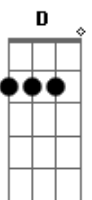

© ukulele-chords.com