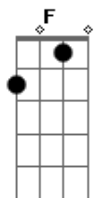

Ronaldo Estevam - Renata

Tom: F

Dm Am Bb
No fim da tarde o Sol se foi, é,
F F
Já não está mais comigo.
Dm Am Bb
E toda a luz se dissipou, é,
F Dm
Levou embora o meu brilho,
Am Bb
Me sinto perdido!
F Dm Am
Tomara, tomara pra valer,
Bb C
Que a vida seja melhor pra você!
F Dm Am
Tomara Renata,
Bb C F F
Que possa me compreender!
Dm Am Bb
A dor é tanta que não há

F F
Espaço pra felicidade.
Dm Am Bb
Talvez o tempo vá mostrar
F Dm
Um rumo pra tudo isso,
Am Bb
Preciso dizer:
F Dm Am
Tomara, tomara pra valer,
Bb C
Que a vida seja melhor pra você!
F Dm Am
Tomara Renata,
Bb C
Que possa me compreender!
F Dm Am Bb C
Tomara Renata, que possa renascer,
F Dm Am Bb C
Tomara Renata, que eu consiga viver,
F Dm Am Bb C F
Sem você, Renata, que eu consiga viver!

Acordes

© ukulele-chords.com