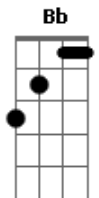

© ukulele-chords.com