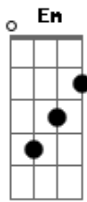

© ukulele-chords.com