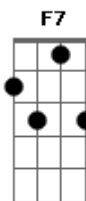

Ronaldo Estevam - Rani

Tom: C

C
F7 Os três relógios da estação da Rani, badalam e o povo vai lá ver.

C
F7 Os cinco anos da maldição da Rani, passaram e ela volta enfim para me ver.

Sou todo amor!

G **F**
Mandei bordar seus mantos reais
Am **G**
Jóias e sedas, perfumes, cristais,
G **F**
Tudo que é teu!

Em7 **D**
Os dez vagões que trazem você!

G **F**
Rever sua face linda demais **G** **Am** **Dm** **Dm**
sob esse véu,

G **F**
Faz semear no reino a paz **Am** **(G G Dm D)**
que floresceu!

Em
) - 2x
Sou teu Rajá, amante e irmão.

Solo Final: **G7** **Dm7**

Acordes

© ukulele-chords.com

© ukulele-chords.com

© ukulele-chords.com

© ukulele-chords.com

© ukulele-chords.com

© ukulele-chords.com