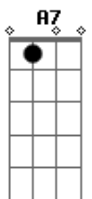

© ukulele-chords.com