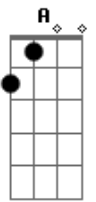

© ukulele-chords.com