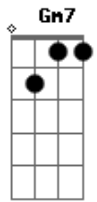

© ukulele-chords.com