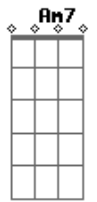

© ukulele-chords.com