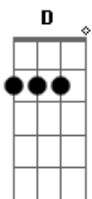

© ukulele-chords.com