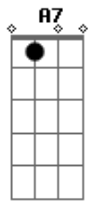

© ukulele-chords.com