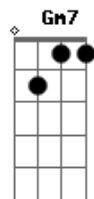

© ukulele-chords.com