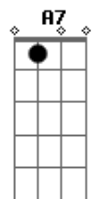

© ukulele-chords.com