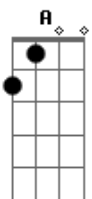

© ukulele-chords.com