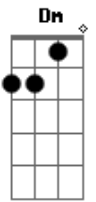

Ronaldo Estevam - Perdido No Subúrbio

Tom: F
Intro: Dm Am D A7 A7 A7

Dm D
Residir em ruas "medievais",
Am7 Gm7
Como um indigente, um ser incapaz,
Dm D
De impedir a faca de entrar,
Am7 Gm7
Esse sentimento que me fez voltar,
A A7
Pra tentar mudar,

Dm Am
Não vou poder ficar
D
Sempre na sarjeta,
A
Perdido no subúrbio,
A7 A7 Dm Am
Como um inocente pardal,
D A7 A7 A7 A7
Na árvore do vírus mal

Dm D
Destruído marco da minha vida,
Am7 Gm7
Vim pra procurar minha causa sofrida.
Dm D

Enlouquecido pela tua aparência
Am7
Viva e tão bonita,
Gm7 A A7
Pura inocência perdida nas trevas!

Dm Am
Não vou poder ficar
D
Sempre na sarjeta,
A
Perdido no subúrbio,
A7 A7 Dm Am
Como um inocente pardal,
D A7 A7 A7 A7
Na árvore do vírus mal

Solo: Dm Am D A A7 A7
Dm D Am7 Gm7 A A7

Dm Am
Não vou poder ficar
D
Sempre na sarjeta,
A
Perdido no subúrbio,
A7 A7 Dm Am
Como um inocente pardal,
D A7 A7 A7 A7 Dm
Na árvore do vírus mal

Acordes

© ukulele-chords.com