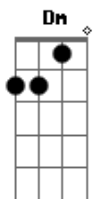

© ukulele-chords.com