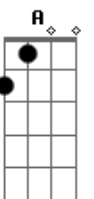

© ukulele-chords.com