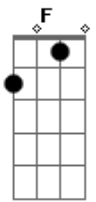

Ronaldo Estevam - Perdido No Subúrbio

Tom: F
Intro: Dm Am D A7 A7 A7

Dm D
Residir em ruas "medievais",
Am7 Gm7
Como um indigente, um ser incapaz,
Dm D
De impedir a faca de entrar,
Am7 Gm7
Esse sentimento que me fez voltar,
A A7
Pra tentar mudar,

Dm Am
Não vou poder ficar
D
Sempre na sarjeta,
A
Perdido no subúrbio,
A7 A7 Dm Am
Como um inocente pardal,
D A7 A7 A7 A7
Na árvore do vírus mal

Dm D
Destruído marco da minha vida,
Am7 Gm7
Vim pra procurar minha causa sofrida.
Dm D

Enlouquecido pela tua aparência
Am7
Viva e tão bonita,
Gm7 A A7
Pura inocência perdida nas trevas!

Dm Am
Não vou poder ficar
D
Sempre na sarjeta,
A
Perdido no subúrbio,
A7 A7 Dm Am
Como um inocente pardal,
D A7 A7 A7 A7
Na árvore do vírus mal

Solo: Dm Am D A A7 A7
Dm D Am7 Gm7 A A7

Dm Am
Não vou poder ficar
D
Sempre na sarjeta,
A
Perdido no subúrbio,
A7 A7 Dm Am
Como um inocente pardal,
D A7 A7 A7 A7 Dm
Na árvore do vírus mal

Acordes

© ukulele-chords.com