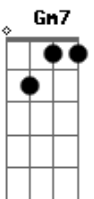

© ukulele-chords.com