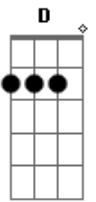

© ukulele-chords.com