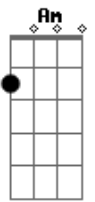

© ukulele-chords.com