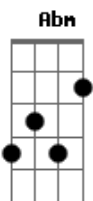

© ukulele-chords.com