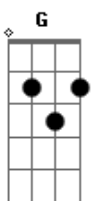

Ronaldo Estevam - Pensar Antes

Tom: D
Intro: (Abm A) (3x)
(B Em G A)

Em Acho que estou num dilema,
Em Acho que a barra já pesou,
Em Nesse jogo eu não sou craque,
Em G A Nem Ronaldinho pra fazer o gol!
Gbm Não dá pra fugir ou encarar,
Dbm Nem me mudar pra bem longe, distante

B Não dá pra morrer na praia,
Dbm Mas nessa água não dá pra ficar!
Bm Pensar antes, raciocinar antes,
Bm Pensar antes,
Abm A Da decisão
Bm Pensar antes, raciocinar antes,
Bm Pensar antes,
Abm A (Da decisão) ? 3x a tomar! B

G A
G A
G A

Acordes

© ukulele-chords.com

© ukulele-chords.com

© ukulele-chords.com

© ukulele-chords.com

© ukulele-chords.com

© ukulele-chords.com

© ukulele-chords.com

© ukulele-chords.com

ukulele-chords.com

© ukulele-chords.com