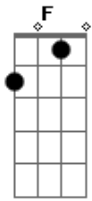

© ukulele-chords.com