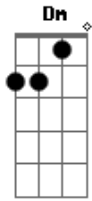

© ukulele-chords.com