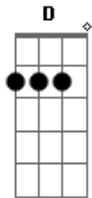

Ronaldo Estevam - O Enigma de Elai

Tom: D

Bm A Em A Bm A
Elai via o futuro longe da arte da mimese,
Bm A Em A Bm A Em A
De suas rezas, um druida aparece,
G Em A
E um espelho ordena que atravessasse,
G A Em A
Ali vai Elai, ali vai e sai

D A Bm Bm G D Em
Visões vão indo ou vem,
G D Em
Sem se observar o fim,
Gbm G A B
E imagens cobrem o espelho seduzindo Elai
Abm A
Misterioso céu sem lógica
Em B
Traduz conflitos para a música,
Abm A
Estranha as hastes da janela,
Em Bm
Mas são visões que o tempo muda,
G Gbm
Se perdem e caem, fogem de Elai
Bm G Em Gbm Bm
E saem antes, saem antes de Elai,
G Gbm Bm G
Espelho fecha aquela fresta alucinante,
Em Gbm G A Bm A Em A
Só ficou Elai e o estranho enigma.

Bm A Em
Sombras negras o cercam,
A Bm A Em A
Reflexo do que deve ser,
Bm A Em A Bm A Em A
Prisioneiro do espelho, não vai ver
G Em A
Seus reflexos e o mundo nunca mais,
G A Em A
Ali está Elai, dali não sai

D A Bm Bm G D Em
As lendas vão indo ou vem servir a mim
Gbm G
E os séculos mostram os reflexos bem aqui

B
Só sombras
Abm A
Misterioso céu da América,
Em B
Extremo sul da nave Terra,
Abm A
Copia a arte e a matéria,
Em Bm
Sombras do fático critério
G Gbm Bm G
Dos Europeus e Filisteus que saem antes,
Em Gbm Bm
Saem antes de Elai
G Gbm Bm G
Espelho fecha aquela fresta alucinante,
Em Gbm G A B
Só ficou Elai e o estranho enigma.

Acordes