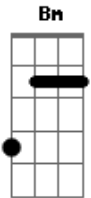

© ukulele-chords.com

© ukulele-chords.com