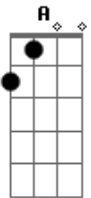

© ukulele-chords.com