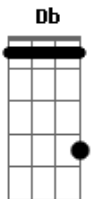

© ukulele-chords.com