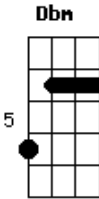

© ukulele-chords.com

© ukulele-chords.com