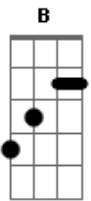

© ukulele-chords.com

© ukulele-chords.com