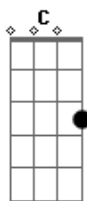

Ronaldo Estevam - Nada Vai Ser Como Era

Tom: C

D
Lembra o primeiro encontro?
G
Lembra? Foi tão bonito
Bm
Tão mágico estarmos juntos
Am
Um sentimento infinito
C
Mas a convivência mudou nossos atos **Cm**
G
E nada vai ser como era **Am**
C
Ser como era **Am G**

D
Lembra a primeira noite
G
Em que amar ainda era um mistério?
Bm
Lembra dos nossos planos?
Am
Pra nós tudo era novo
C **Cm**

Mas a convivência mudou nossos atos
G **Am**
E nada vai ser como era
C **Am G**
Ser como era
C **Em F** **Dm**
Mas dá pra entender que amadurecemos muito
C **Em** **F** **Dm**
Em
A chama não apagou, só canalizamos pra outro fim
F
Vivemos outro tempo
Em **F G A**
Nada vai voltar

[Solo] **D G Bm Am**

C **Cm**
Mas a convivência mudou nossos atos
G **Am**
E nada vai ser como era
C **Am G**
Ser como era
C Am D G
AAAAAAAAAAAAAAAA

Acordes