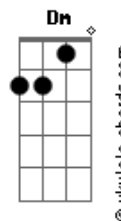

Ronaldo Estevam - Metade

tom:

Intro: C F7 C F7

C F7 C F7
Foi necessário dividir
C F7 G
Necessário repartir
Am Em
O que era um só
Am Em
Dois corpos num só

C F7 C F7
Assim a lágrima rolou
C F7 G
É tão difícil ter que ir
Am Em
Incompleto e só
Am Em
Desatando um nó

F
Que só retorna
G C
Quando a gente tem
Em7 Am
Um homem e uma mulher
Am F
Num ato de paixão
G
Pra que se unam
F G C
Num só corpo outra vez
Em7 Am
Tanto a gente fez
Am F
Pra se integrar
F7 Dm
Não vai ser agora

G C F7 C F7
Que vão nos separar

C F7 C F7
Tanto tempo procurei
C F7 G
Tanto tempo esperei
Am Em
Tanto no escuro
Am Em C
Há sempre um muro entre nós

Acordes

C F7 C F7
Tem uma parte de você em mim
C F7 G
Essa metade ninguém tem
Am Em
Nós somos um só
Am Em
Partes que encaixam
F
Perfeitamente
G C
Pois a gente é