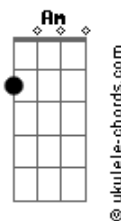

Ronaldo Estevam - Metade

tom:

Intro: C F7 C F7

C F7 C F7
Foi necessário dividir
C F7 G
Necessário repartir
Am Em
O que era um só
Am Em
Dois corpos num só

C F7 C F7
Assim a lágrima rolou
C F7 G
É tão difícil ter que ir
Am Em
Incompleto e só
Am Em
Desatando um nó

F
Que só retorna
G C
Quando a gente tem
Em7 Am
Um homem e uma mulher
Am F
Num ato de paixão
G
Pra que se unam
F G C
Num só corpo outra vez
Em7 Am
Tanto a gente fez
Am F
Pra se integrar
F7 Dm
Não vai ser agora

G C F7 C F7
Que vão nos separar

C F7 C F7
Tanto tempo procurei
C F7 G
Tanto tempo esperei
Am Em
Tanto no escuro
Am Em C
Há sempre um muro entre nós

Acordes

C F7 C F7
Tem uma parte de você em mim
C F7 G
Essa metade ninguém tem
Am Em
Nós somos um só
Am Em
Partes que encaixam
F
Perfeitamente
G C
Pois a gente é