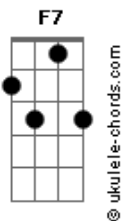

Ronaldo Estevam - Metade

tom:

Intro: C F7 C F7

C F7 C F7
Foi necessário dividir
C F7 G
Necessário repartir
Am Em
O que era um só
Am Em
Dois corpos num só

C F7 C F7
Assim a lágrima rolou
C F7 G
É tão difícil ter que ir
Am Em
Incompleto e só
Am Em
Desatando um nó

F
Que só retorna
G C
Quando a gente tem
Em7 Am
Um homem e uma mulher
Am F
Num ato de paixão
G
Pra que se unam
F G C
Num só corpo outra vez
Em7 Am
Tanto a gente fez
Am F
Pra se integrar
F7 Dm
Não vai ser agora

G C F7 C F7
Que vão nos separar

C F7 C F7
Tanto tempo procurei
C F7 G
Tanto tempo esperei
Am Em
Tanto no escuro
Am Em C
Há sempre um muro entre nós

Acordes

C F7 C F7
Tem uma parte de você em mim
C F7 G
Essa metade ninguém tem
Am Em
Nós somos um só
Am Em
Partes que encaixam
F
Perfeitamente
G C
Pois a gente é

Em7 Am
Um homem e uma mulher
Am F
Num ato de paixão
G
Pra que se unam
F G C
Num só corpo outra vez
Em7 Am
Tanto a gente fez
Am F
Pra se integrar
F7 Dm
Não vai ser agora
G Am
Que vão nos separar

[Solo] Am F F7
Dm G C