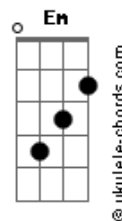

# Ronaldo Estevam - Metade

tom:

Intro: C F7 C F7

C F7 C F7  
Foi necessário dividir  
C F7 G  
Necessário repartir  
Am Em  
O que era um só  
Am Em  
Dois corpos num só

C F7 C F7  
Assim a lágrima rolou  
C F7 G  
É tão difícil ter que ir  
Am Em  
Incompleto e só  
Am Em  
Desatando um nó

F  
Que só retorna  
G C  
Quando a gente tem  
Em7 Am  
Um homem e uma mulher  
Am F  
Num ato de paixão  
G  
Pra que se unam  
F G C  
Num só corpo outra vez  
Em7 Am  
Tanto a gente fez  
Am F  
Pra se integrar  
F7 Dm  
Não vai ser agora

## Acordes

C F7 C F7  
Tem uma parte de você em mim  
C F7 G  
Essa metade ninguém tem  
Am Em  
Nós somos um só  
Am Em  
Partes que encaixam  
F  
Perfeitamente  
G C  
Pois a gente é

Em7 Am  
Um homem e uma mulher  
Am F  
Num ato de paixão  
G  
Pra que se unam  
F G C  
Num só corpo outra vez  
Em7 Am  
Tanto a gente fez  
Am F  
Pra se integrar  
F7 Dm  
Não vai ser agora  
G Am  
Que vão nos separar

[Solo] Am F F7  
Dm G C

Em7 Am  
Um homem e uma mulher  
Am F  
Num ato de paixão  
G  
Pra que se unam  
F G C  
Num só corpo outra vez  
Em7 Am  
Tanto a gente fez  
Am F  
Pra se integrar  
F7 Dm  
Não vai ser agora  
G C F7  
Que vão nos separar