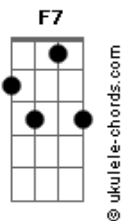

# Ronaldo Estevam - Metade

tom:

Intro: C F7 C F7

C F7 C F7  
Foi necessário dividir  
C F7 G  
Necessário repartir  
Am Em  
O que era um só  
Am Em  
Dois corpos num só

C F7 C F7  
Assim a lágrima rolou  
C F7 G  
É tão difícil ter que ir  
Am Em  
Incompleto e só  
Am Em  
Desatando um nó

F  
Que só retorna  
G C  
Quando a gente tem  
Em7 Am  
Um homem e uma mulher  
Am F  
Num ato de paixão  
G  
Pra que se unam  
F G C  
Num só corpo outra vez  
Em7 Am  
Tanto a gente fez  
Am F  
Pra se integrar  
F7 Dm  
Não vai ser agora

## Acordes

C F7 C F7  
Tem uma parte de você em mim  
C F7 G  
Essa metade ninguém tem  
Am Em  
Nós somos um só  
Am Em  
Partes que encaixam  
F  
Perfeitamente  
G C  
Pois a gente é

Em7 Am  
Um homem e uma mulher  
Am F  
Num ato de paixão  
G  
Pra que se unam  
F G C  
Num só corpo outra vez  
Em7 Am  
Tanto a gente fez  
Am F  
Pra se integrar  
F7 Dm  
Não vai ser agora  
G Am  
Que vão nos separar

[Solo] Am F F7  
Dm G C

Em7 Am  
Um homem e uma mulher  
Am F  
Num ato de paixão  
G  
Pra que se unam  
F G C  
Num só corpo outra vez  
Em7 Am  
Tanto a gente fez  
Am F  
Pra se integrar  
F7 Dm  
Não vai ser agora  
G C F7  
Que vão nos separar