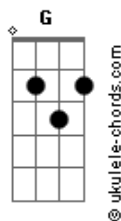

Ronaldo Estevam - Metade

tom:

Intro: C F7 C F7

C F7 C F7
Foi necessário dividir
C F7 G
Necessário repartir
Am Em
O que era um só
Am Em
Dois corpos num só

C F7 C F7
Assim a lágrima rolou
C F7 G
É tão difícil ter que ir
Am Em
Incompleto e só
Am Em
Desatando um nó

F
Que só retorna
G C
Quando a gente tem
Em7 Am
Um homem e uma mulher
Am F
Num ato de paixão
G
Pra que se unam
F G C
Num só corpo outra vez
Em7 Am
Tanto a gente fez
Am F
Pra se integrar
F7 Dm
Não vai ser agora

G C F7 C F7
Que vão nos separar

C F7 C F7
Tanto tempo procurei
C F7 G
Tanto tempo esperei
Am Em
Tanto no escuro
Am Em C
Há sempre um muro entre nós

Acordes

C F7 C F7
Tem uma parte de você em mim
C F7 G
Essa metade ninguém tem
Am Em
Nós somos um só
Am Em
Partes que encaixam
F
Perfeitamente
G C
Pois a gente é

Em7 Am
Um homem e uma mulher
Am F
Num ato de paixão
G
Pra que se unam
F G C
Num só corpo outra vez
Em7 Am
Tanto a gente fez
Am F
Pra se integrar
F7 Dm
Não vai ser agora
G Am
Que vão nos separar

[Solo] Am F F7
Dm G C