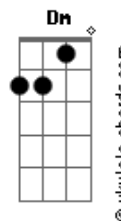

# Ronaldo Estevam - Metade

tom:

Intro: C F7 C F7

C F7 C F7  
Foi necessário dividir  
C F7 G  
Necessário repartir  
Am Em  
O que era um só  
Am Em  
Dois corpos num só

C F7 C F7  
Assim a lágrima rolou  
C F7 G  
É tão difícil ter que ir  
Am Em  
Incompleto e só  
Am Em  
Desatando um nó

F  
Que só retorna  
G C  
Quando a gente tem  
Em7 Am  
Um homem e uma mulher  
Am F  
Num ato de paixão  
G  
Pra que se unam  
F G C  
Num só corpo outra vez  
Em7 Am  
Tanto a gente fez  
Am F  
Pra se integrar  
F7 Dm  
Não vai ser agora

## Acordes

C F7 C F7  
Tem uma parte de você em mim  
C F7 G  
Essa metade ninguém tem  
Am Em  
Nós somos um só  
Am Em  
Partes que encaixam  
F  
Perfeitamente  
G C  
Pois a gente é

Em7 Am  
Um homem e uma mulher  
Am F  
Num ato de paixão  
G  
Pra que se unam  
F G C  
Num só corpo outra vez  
Em7 Am  
Tanto a gente fez  
Am F  
Pra se integrar  
F7 Dm  
Não vai ser agora  
G Am  
Que vão nos separar