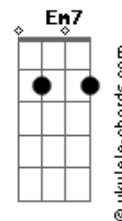

Ronaldo Estevam - Metade

tom:

Intro: C F7 C F7

C F7 C F7
Foi necessário dividir
C F7 G
Necessário repartir
Am Em
O que era um só
Am Em
Dois corpos num só

C F7 C F7
Assim a lágrima rolou
C F7 G
É tão difícil ter que ir
Am Em
Incompleto e só
Am Em
Desatando um nó

F
Que só retorna
G C
Quando a gente tem
Em7 Am
Um homem e uma mulher
Am F
Num ato de paixão
G
Pra que se unam
F G C
Num só corpo outra vez
Em7 Am
Tanto a gente fez
Am F
Pra se integrar
F7 Dm
Não vai ser agora

G C F7 C F7
Que vão nos separar

C F7 C F7
Tanto tempo procurei
C F7 G
Tanto tempo esperei
Am Em
Tanto no escuro
Am Em C
Há sempre um muro entre nós

Acordes

C F7 C F7
Tem uma parte de você em mim
C F7 G
Essa metade ninguém tem
Am Em
Nós somos um só
Am Em
Partes que encaixam
F
Perfeitamente
G C
Pois a gente é