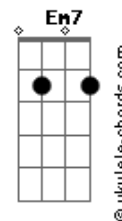

# Ronaldo Estevam - Metade

tom:

Intro: C F7 C F7

C F7 C F7  
Foi necessário dividir  
C F7 G  
Necessário repartir  
Am Em  
O que era um só  
Am Em  
Dois corpos num só

C F7 C F7  
Assim a lágrima rolou  
C F7 G  
É tão difícil ter que ir  
Am Em  
Incompleto e só  
Am Em  
Desatando um nó

F  
Que só retorna  
G C  
Quando a gente tem  
Em7 Am  
Um homem e uma mulher  
Am F  
Num ato de paixão  
G  
Pra que se unam  
F G C  
Num só corpo outra vez  
Em7 Am  
Tanto a gente fez  
Am F  
Pra se integrar  
F7 Dm  
Não vai ser agora

## Acordes

C F7 C F7  
Tem uma parte de você em mim  
C F7 G  
Essa metade ninguém tem  
Am Em  
Nós somos um só  
Am Em  
Partes que encaixam  
F  
Perfeitamente  
G C  
Pois a gente é

Em7 Am  
Um homem e uma mulher  
Am F  
Num ato de paixão  
G  
Pra que se unam  
F G C  
Num só corpo outra vez  
Em7 Am  
Tanto a gente fez  
Am F  
Pra se integrar  
F7 Dm  
Não vai ser agora  
G Am  
Que vão nos separar