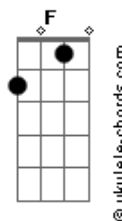

Ronaldo Estevam - Metade

tom:

Intro: C F7 C F7

C F7 C F7
Foi necessário dividir
C F7 G
Necessário repartir
Am Em
O que era um só
Am Em
Dois corpos num só

C F7 C F7
Assim a lágrima rolou
C F7 G
É tão difícil ter que ir
Am Em
Incompleto e só
Am Em
Desatando um nó

F
Que só retorna
G C
Quando a gente tem
Em7 Am
Um homem e uma mulher
Am F
Num ato de paixão
G
Pra que se unam
F G C
Num só corpo outra vez
Em7 Am
Tanto a gente fez
Am F
Pra se integrar
F7 Dm
Não vai ser agora

G C F7 C F7
Que vão nos separar

C F7 C F7
Tanto tempo procurei
C F7 G
Tanto tempo esperei
Am Em
Tanto no escuro
Am Em C
Há sempre um muro entre nós

Acordes

C F7 C F7
Tem uma parte de você em mim
C F7 G
Essa metade ninguém tem
Am Em
Nós somos um só
Am Em
Partes que encaixam
F
Perfeitamente
G C
Pois a gente é