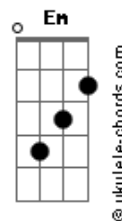

Ronaldo Estevam - Metade

tom:

Intro: C F7 C F7

C F7 C F7
Foi necessário dividir
C F7 G
Necessário repartir
Am Em
O que era um só
Am Em
Dois corpos num só

C F7 C F7
Assim a lágrima rolou
C F7 G
É tão difícil ter que ir
Am Em
Incompleto e só
Am Em
Desatando um nó

F
Que só retorna
G C
Quando a gente tem
Em7 Am
Um homem e uma mulher
Am F
Num ato de paixão
G
Pra que se unam
F G C
Num só corpo outra vez
Em7 Am
Tanto a gente fez
Am F
Pra se integrar
F7 Dm
Não vai ser agora

G C F7 C F7
Que vão nos separar

C F7 C F7
Tanto tempo procurei
C F7 G
Tanto tempo esperei
Am Em
Tanto no escuro
Am Em C
Há sempre um muro entre nós

Acordes

C F7 C F7
Tem uma parte de você em mim
C F7 G
Essa metade ninguém tem
Am Em
Nós somos um só
Am Em
Partes que encaixam
F
Perfeitamente
G C
Pois a gente é

Em7 Am
Um homem e uma mulher
Am F
Num ato de paixão
G
Pra que se unam
F G C
Num só corpo outra vez
Em7 Am
Tanto a gente fez
Am F
Pra se integrar
F7 Dm
Não vai ser agora
G Am
Que vão nos separar

[Solo] Am F F7
Dm G C