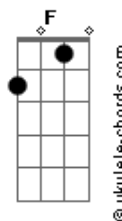

# Ronaldo Estevam - Metade

tom:

Intro: C F7 C F7

C F7 C F7  
Foi necessário dividir  
C F7 G  
Necessário repartir  
Am Em  
O que era um só  
Am Em  
Dois corpos num só

C F7 C F7  
Assim a lágrima rolou  
C F7 G  
É tão difícil ter que ir  
Am Em  
Incompleto e só  
Am Em  
Desatando um nó

F  
Que só retorna  
G C  
Quando a gente tem  
Em7 Am  
Um homem e uma mulher  
Am F  
Num ato de paixão  
G  
Pra que se unam  
F G C  
Num só corpo outra vez  
Em7 Am  
Tanto a gente fez  
Am F  
Pra se integrar  
F7 Dm  
Não vai ser agora

## Acordes

C F7 C F7  
Tem uma parte de você em mim  
C F7 G  
Essa metade ninguém tem  
Am Em  
Nós somos um só  
Am Em  
Partes que encaixam  
F  
Perfeitamente  
G C  
Pois a gente é

Em7 Am  
Um homem e uma mulher  
Am F  
Num ato de paixão  
G  
Pra que se unam  
F G C  
Num só corpo outra vez  
Em7 Am  
Tanto a gente fez  
Am F  
Pra se integrar  
F7 Dm  
Não vai ser agora  
G Am  
Que vão nos separar