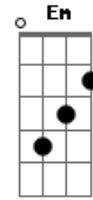

© ukulele-chords.com