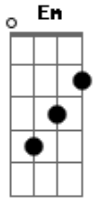

© ukulele-chords.com