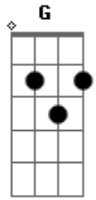

© ukulele-chords.com