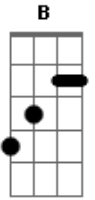

© ukulele-chords.com