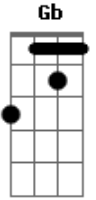

© ukulele-chords.com