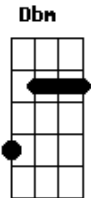

© ukulele-chords.com

© ukulele-chords.com