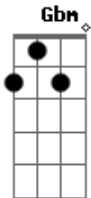

© ukulele-chords.com