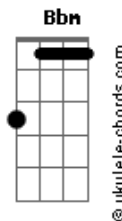

Ronaldo Estevam - Igual com Igual

tom: **Db**

Eram ideais **Fm**
 F#7M
 Tão iguais em si
Ebm7 Ab
 Longe dissonâncias
Fm
 Time pra ganhar
 F#7M
 Dois formando três
Ebm7 Ab
 Querendo demais

Db
 A natureza então
Bbm
 Quis diversificar
Db
 Irmão com irmão

Igual com igual
Bbm
 Não pode melhorar

Fm
 Não há evolução
 F#7M
 Cada um deve ir
Ebm7 Ab
 Pra outro lugar

Db Bbm
 No parto
Db
 Parte o cordão umbilical

Acordes

Bbm **Fm**
 A cirurgia dói e é fria pra incentivar
 F#7M
 A dor faz seu papel