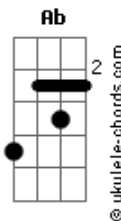

Ronaldo Estevam - Igual com Igual

tom: **Db**

Eram ideais **Fm**
 F#7M
 Tão iguais em si
Ebm7 Ab
 Longe dissonâncias
Fm
 Time pra ganhar
 F#7M
 Dois formando três
Ebm7 Ab
 Querendo demais

Db
 A natureza então
Bbm
 Quis diversificar
Db
 Irmão com irmão

Igual com igual
Bbm
 Não pode melhorar

Fm
 Não há evolução
 F#7M
 Cada um deve ir
Ebm7 Ab
 Pra outro lugar

Db Bbm
 No parto
Db
 Parte o cordão umbilical

Acordes

Bbm **Fm**
 A cirurgia dói e é fria pra incentivar
 F#7M
 A dor faz seu papel