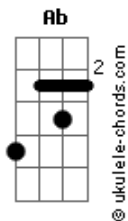

Ronaldo Estevam - Igual com Igual

tom: **Db**

Eram ideais **Fm**
 F#7M
 Tão iguais em si
Ebm7 Ab
 Longe dissonâncias
Fm
 Time pra ganhar
 F#7M
 Dois formando três
Ebm7 Ab
 Querendo demais

Db
 A natureza então
Bbm
 Quis diversificar
Db
 Irmão com irmão

Igual com igual
Bbm
 Não pode melhorar

Fm
 Não há evolução
 F#7M
 Cada um deve ir
Ebm7 Ab
 Pra outro lugar

Db Bbm
 No parto
Db
 Parte o cordão umbilical

Acordes

Bbm **Fm**
 A cirurgia dói e é fria pra incentivar
 F#7M
 A dor faz seu papel