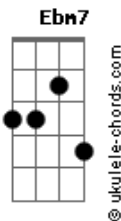

Ronaldo Estevam - Igual com Igual

tom: **Db**

Eram ideais **Fm**
 F#7M
 Tão iguais em si
Ebm7 Ab
 Longe dissonâncias
Fm
 Time pra ganhar
 F#7M
 Dois formando três
Ebm7 Ab
 Querendo demais

Db
 A natureza então
Bbm
 Quis diversificar
Db
 Irmão com irmão

Igual com igual
Bbm
 Não pode melhorar

Fm
 Não há evolução
 F#7M
 Cada um deve ir
Ebm7 Ab
 Pra outro lugar

Db Bbm
 No parto
Db
 Parte o cordão umbilical

Acordes

Bbm **Fm**
 A cirurgia dói e é fria pra incentivar
 F#7M
 A dor faz seu papel