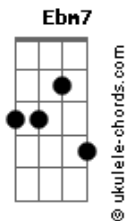

Ronaldo Estevam - Igual com Igual

tom: **Db**

Eram ideais **Fm**
 F#7M
 Tão iguais em si
Ebm7 Ab
 Longe dissonâncias
Fm
 Time pra ganhar
 F#7M
 Dois formando três
Ebm7 Ab
 Querendo demais

Db
 A natureza então
Bbm
 Quis diversificar
Db
 Irmão com irmão

Igual com igual
Bbm
 Não pode melhorar

Fm
 Não há evolução
 F#7M
 Cada um deve ir
Ebm7 Ab
 Pra outro lugar

Db Bbm
 No parto
Db
 Parte o cordão umbilical

Acordes

Bbm **Fm**
 A cirurgia dói e é fria pra incentivar
 F#7M
 A dor faz seu papel