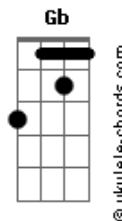

Ronaldo Estevam - Igual com Igual

tom: **Db**

Eram ideais **Fm**
F#7M
Tão iguais em si
Ebm7 Ab
Longe dissonâncias
Fm
Time pra ganhar
F#7M
Dois formando três
Ebm7 Ab
Querendo demais

Db
A natureza então
Bbm
Quis diversificar
Db
Irmão com irmão

Igual com igual
Bbm
Não pode melhorar

Fm
Não há evolução
F#7M
Cada um deve ir
Ebm7 Ab
Pra outro lugar

Db Bbm
No parto
Db
Parte o cordão umbilical

Acordes

Bbm **Fm**
A cirurgia dói e é fria pra incentivar
F#7M
A dor faz seu papel

Ebm7
Querer dormir por séculos
Fm
Não vai adiantar
Gb Ab
Oh não, oh não!

[Solo] **Fm F#7M Ebm7 Ab**

Db
Querer dormir, querer dormir
Bbm
Não vai adiantar
Db
Querer dormir, querer dormir
Bbm
Não vai adiantar

[Solo] **Fm F#7M Ebm7 Ab**

Fm
Não há evolução
F#7M
Cada um deve ir
Ebm7 Ab
Pra outro lugar

Fm
Time pra ganhar
F#7M
Dois formando três
Ebm7 Ab
Querendo demais