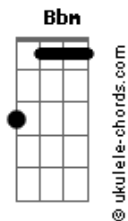

Ronaldo Estevam - Igual com Igual

tom: **Db**

Eram ideais **Fm**
 F#7M
 Tão iguais em si
Ebm7 Ab
 Longe dissonâncias
Fm
 Time pra ganhar
 F#7M
 Dois formando três
Ebm7 Ab
 Querendo demais

Db
 A natureza então
Bbm
 Quis diversificar
Db
 Irmão com irmão

Igual com igual
Bbm
 Não pode melhorar

Fm
 Não há evolução
 F#7M
 Cada um deve ir
Ebm7 Ab
 Pra outro lugar

Db Bbm
 No parto
Db
 Parte o cordão umbilical

Acordes

Bbm **Fm**
 A cirurgia dói e é fria pra incentivar
 F#7M
 A dor faz seu papel