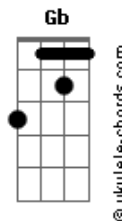

Ronaldo Estevam - Igual com Igual

tom: **Db**

Eram ideais **Fm**
 F#7M
 Tão iguais em si
Ebm7 Ab
 Longe dissonâncias
Fm
 Time pra ganhar
 F#7M
 Dois formando três
Ebm7 Ab
 Querendo demais

Db
 A natureza então
Bbm
 Quis diversificar
Db
 Irmão com irmão

Igual com igual
Bbm
 Não pode melhorar

Fm
 Não há evolução
 F#7M
 Cada um deve ir
Ebm7 Ab
 Pra outro lugar

Db Bbm
 No parto
Db
 Parte o cordão umbilical

Acordes

Bbm **Fm**
 A cirurgia dói e é fria pra incentivar
 F#7M
 A dor faz seu papel