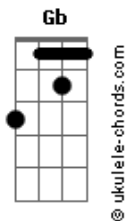

Ronaldo Estevam - Igual com Igual

tom: **Db**

Eram ideais **Fm**
 F#7M
 Tão iguais em si
Ebm7 Ab
 Longe dissonâncias
Fm
 Time pra ganhar
 F#7M
 Dois formando três
Ebm7 Ab
 Querendo demais

Db
 A natureza então
Bbm
 Quis diversificar
Db
 Irmão com irmão

Igual com igual
Bbm
 Não pode melhorar

Fm
 Não há evolução
 F#7M
 Cada um deve ir
Ebm7 Ab
 Pra outro lugar

Db Bbm
 No parto
Db
 Parte o cordão umbilical

Acordes

Bbm **Fm**
 A cirurgia dói e é fria pra incentivar
 F#7M
 A dor faz seu papel