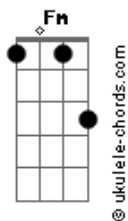

Ronaldo Estevam - Igual com Igual

tom: **Db**

Eram ideais **Fm**
 F#7M
 Tão iguais em si
Ebm7 Ab
 Longe dissonâncias
Fm
 Time pra ganhar
 F#7M
 Dois formando três
Ebm7 Ab
 Querendo demais

Db
 A natureza então
Bbm
 Quis diversificar
Db
 Irmão com irmão

Igual com igual
Bbm
 Não pode melhorar

Fm
 Não há evolução
 F#7M
 Cada um deve ir
Ebm7 Ab
 Pra outro lugar

Db Bbm
 No parto
Db
 Parte o cordão umbilical

Acordes

Bbm **Fm**
 A cirurgia dói e é fria pra incentivar
 F#7M
 A dor faz seu papel