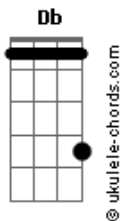

Ronaldo Estevam - Igual com Igual

tom: **Db**

Eram ideais **Fm**
 F#7M
 Tão iguais em si
Ebm7 Ab
 Longe dissonâncias
Fm
 Time pra ganhar
 F#7M
 Dois formando três
Ebm7 Ab
 Querendo demais

Db
 A natureza então
Bbm
 Quis diversificar
Db
 Irmão com irmão

Igual com igual
Bbm
 Não pode melhorar

Fm
 Não há evolução
 F#7M
 Cada um deve ir
Ebm7 Ab
 Pra outro lugar

Db Bbm
 No parto
Db
 Parte o cordão umbilical

Acordes

Bbm **Fm**
 A cirurgia dói e é fria pra incentivar
 F#7M
 A dor faz seu papel