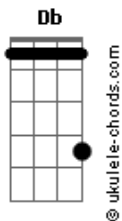

Ronaldo Estevam - Igual com Igual

tom: **Db**

Eram ideais **Fm**
F#7M
Tão iguais em si
Ebm7 Ab
Longe dissonâncias
Fm
Time pra ganhar
F#7M
Dois formando três
Ebm7 Ab
Querendo demais

Db
A natureza então
Bbm
Quis diversificar
Db
Irmão com irmão

Igual com igual
Bbm
Não pode melhorar

Fm
Não há evolução
F#7M
Cada um deve ir
Ebm7 Ab
Pra outro lugar

Db Bbm
No parto
Db
Parte o cordão umbilical

Acordes

Bbm **Fm**
A cirurgia dói e é fria pra incentivar
F#7M
A dor faz seu papel

Ebm7
Querer dormir por séculos
Fm
Não vai adiantar
Gb Ab
Oh não, oh não!

[Solo] **Fm F#7M Ebm7 Ab**

Db
Querer dormir, querer dormir
Bbm
Não vai adiantar
Db
Querer dormir, querer dormir
Bbm
Não vai adiantar

[Solo] **Fm F#7M Ebm7 Ab**

Fm
Não há evolução
F#7M
Cada um deve ir
Ebm7 Ab
Pra outro lugar

Fm
Time pra ganhar
F#7M
Dois formando três
Ebm7 Ab
Querendo demais