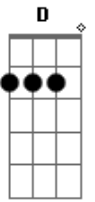

© ukulele-chords.com