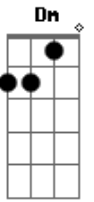

© ukulele-chords.com