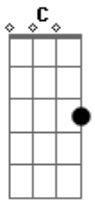

© ukulele-chords.com