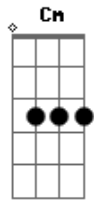

© ukulele-chords.com