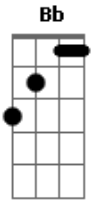

Ronaldo Estevam - Id

Tom: Bb

Gm
Eu quero me aproximar,
Te fazer arrepiar, agora eu sei! Não é? Dm
Gm
Atiçar o seu instinto,
Despejar o que eu sinto, agora eu sei! Não é? Dm
Bb
Ponha toda a culpa em mim,
Se isso já não faz sentido, vou mesmo assim! Eb
Vou mesmo assim até onde você está, Bb
Não adianta disfarçar, eu sei o que quer, Eb
Não é tão difícil de se ver, baby! Cm
Gm
Desejo te excitar,
E por onde começar agora eu sei! Não é? Dm
Gm
Eu me sirvo dos seus olhos,

Que me chamam até você, agora eu sei! Não é? Bb
Já mostrou que está afim,
Não adianta mais fingir, eu vou mesmo assim! Eb
Vou mesmo assim! Tudo pode acontecer Bb
Quando o fogo acender a grande explosão Eb
Que gera o universo da paixão, baby! Cm
Gm Bb C Gm F
C Gm
Consegui me apresentar, eu quero dizer, talvez nunca esqueça de mim,
Gm Bb C Gm F C
Vou apimentar tua meiguice, e não vai achar que é ruim, Gm Bb C Gm F C
Gm
Vou te ensinar como se vive, acender o seu estopim,
Libertar o gosto do seu Id, fazer com você um jeito de ter C
Gm
A chance de uma vida boa antes de morrer! Dm

Acordes

© ukulele-chords.com