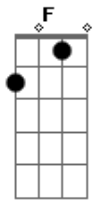

© ukulele-chords.com