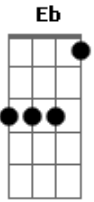

© ukulele-chords.com