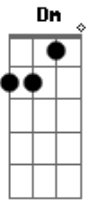

© ukulele-chords.com