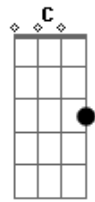

© ukulele-chords.com