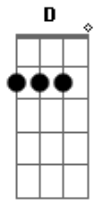

© ukulele-chords.com