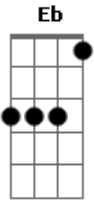

© ukulele-chords.com