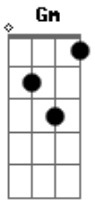

© ukulele-chords.com