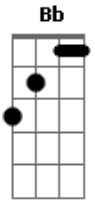

Ronaldo Estevam - Id

Tom: Bb

Gm
Eu quero me aproximar,
Te fazer arrepiar, agora eu sei! Não é? Dm
Gm
Atiçar o seu instinto,
Despejar o que eu sinto, agora eu sei! Não é? Dm
Bb
Ponha toda a culpa em mim,
Se isso já não faz sentido, vou mesmo assim! Eb
Vou mesmo assim até onde você está, Bb
Não adianta disfarçar, eu sei o que quer, Eb
Não é tão difícil de se ver, baby! Cm
Gm
Desejo te excitar,
E por onde começar agora eu sei! Não é? Dm
Gm
Eu me sirvo dos seus olhos,

Que me chamam até você, agora eu sei! Não é? Bb
Já mostrou que está afim,
Não adianta mais fingir, eu vou mesmo assim! Eb
Vou mesmo assim! Tudo pode acontecer Bb
Quando o fogo acender a grande explosão Eb
Que gera o universo da paixão, baby! Cm
Gm Bb C Gm F
C Gm
Consegui me apresentar, eu quero dizer, talvez nunca esqueça de mim,
Gm Bb C Gm F C
Vou apimentar tua meiguice, e não vai achar que é ruim, Gm Bb C Gm F C
Gm
Vou te ensinar como se vive, acender o seu estopim,
Libertar o gosto do seu Id, fazer com você um jeito de ter Bb C Gm D
C
Gm
A chance de uma vida boa antes de morrer!

Acordes

© ukulele-chords.com