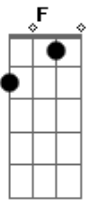

© ukulele-chords.com