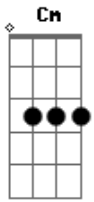

© ukulele-chords.com