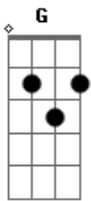

Ronaldo Estevam - Homem Romântico

tom:

Intro: D G C G
Em7 Am Am

D G
Ligo a televisão
C Em7 Am
Não vejo nada que me agrada
Am
Vou sair
D G
Entro no carro então
C Em7 Am Am
Sem rumo vou seguindo por aí
D G C Em7 Am G

Olho pro lado em vão, pois vejo o vazio

[Refrão]

F G
Mando flores, poemas e bombons
F G
A noite chega, escrevo uma canção
F G
Compreendo seus momentos de tensão
D E F
Ainda dizem que não tem homem romântico
G F G
Homem romântico, homem romântico, homem romântico

[Solo] F G F G

Acordes

© ukulele-chords.com