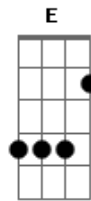

© ukulele-chords.com