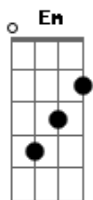

Ronaldo Estevam - Flor de Lis

tom:

Intro: Em D C Bm G

Em D Bm C
São simples eventos naturais
Em D Bm C
Me levam aos tempos da Bastilha
Bm Em
Simples como a Flor de Lis
Bm D A
Da matéria que eu quis estudar

Em D
Sou seu salvador
C
A sua imagem
Bm
A sua cor

Em D Bm C
São simples eventos que vem ao léu

Em D Bm C
Dentro da história desse tempo

Bm Em
Simples como a Flor de Lis
Bm D A
Da matéria que eu quis estudar
Em D
Sou seu salvador

C
A sua imagem

Bm
A sua cor

Bm Em
Simples como a Flor de Lis
Bm D A
Da matéria que eu quis estudar
Dm C

Bm
Através desses espelhos

Enxergo seu mundo

A Gbm Em D C Bm
Sórdido, bizarro

Acordes

© ukulele-chords.com