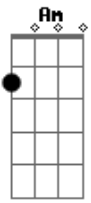

Ronaldo Estevam - Diga Que Me Ama

Tom: C

Am F
Sinto a cada dia
Am Am F F
A alegria indo embora do meu peito
Dm
Quando estou com você
Em
Sinto uma imensa paz
Am Am F F
E entendo que ainda posso amar
Dm Em
Mais do que deveria

F G
Tornar isso possível
C Dm
Diga que me ama
Em F
Que te amarei ainda mais
G Em Am F
Pois o som dessa frase é o Sol
Em
Que brilha num dia de inverno
Am F G
A felicidade eterna que me dá
Em Am F G
Só de recordar, vibro de prazer

Acordes

© ukulele-chords.com

© ukulele-chords.com

© ukulele-chords.com

© ukulele-chords.com

© ukulele-chords.com

© ukulele-chords.com