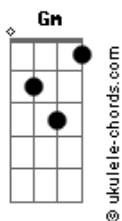

Ronaldo Estevam - Desligar

tom:

Intro: D D D D Bm
 A Gm Gm7 Gm
 D D

Já não sei o que é correto D D
 Já mudei de opinião A
 Gm
 Tão veloz
 Gm7 Gm D D
 O tempo nem senti

Mais pareceu um momento D D
 A
 Eu te sinto bem aqui Gm
 Ao redor Gm7 Gm D
 Acho que não consegui

Desligar Gbm
 Bm Bm G
 Me ligar que era o fim

Não sei se alguém te falou A
 Gbm
 Que eu erre Bm Bm G
 Foi demais o que perdi Gm D
 Não existe um lugar pra mim

[Solo] D D D D

Acordes

A Gm Gm7 Gm
 D D

Já não sei o que é correto D D
 Já mudei de opinião A
 Gm
 Tão veloz
 Gm7 Gm D
 Acho que não consegui Gbm
 Desligar
 Bm Bm G
 Me ligar que era o fim