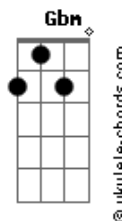

Ronaldo Estevam - Desligar

tom:

Intro: D D D D Bm
 A Gm Gm7 Gm
 D D

Já não sei o que é correto D D
 Já mudei de opinião A
 Gm
 Tão veloz
 Gm7 Gm D D
 O tempo nem senti

Mais pareceu um momento D D
 A
 Eu te sinto bem aqui Gm
 Ao redor Gm7 Gm D
 Acho que não consegui

Desligar Gbm
 Bm Bm G
 Me ligar que era o fim

Não sei se alguém te falou A
 Gbm
 Que eu erre Bm Bm G
 Foi demais o que perdi Gm D
 Não existe um lugar pra mim

[Solo] D D D D

Acordes

A Gm Gm7 Gm
 D D

Já não sei o que é correto D D
 Já mudei de opinião A
 Gm
 Tão veloz
 Gm7 Gm D
 Acho que não consegui Gbm
 Desligar
 Bm Bm G
 Me ligar que era o fim