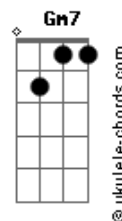

Ronaldo Estevam - Desligar

tom:

Intro: D D D D Bm
 A Gm Gm7 Gm
 D D

Já não sei o que é correto D D
 Já mudei de opinião A
 Gm
 Tão veloz
 Gm7 Gm D D
 O tempo nem senti

Mais pareceu um momento D D
 A
 Eu te sinto bem aqui Gm
 Ao redor Gm7 Gm D
 Acho que não consegui

Desligar Gbm
 Bm Bm G
 Me ligar que era o fim

Não sei se alguém te falou A
 Gbm
 Que eu erre Bm Bm G
 Foi demais o que perdi Gm D
 Não existe um lugar pra mim

[Solo] D D D D

Acordes

A Gm Gm7 Gm
 D D

Já não sei o que é correto D D
 Já mudei de opinião A
 Gm
 Tão veloz
 Gm7 Gm D
 Acho que não consegui Gbm
 Desligar
 Bm Bm G
 Me ligar que era o fim