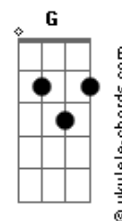

Ronaldo Estevam - Desligar

tom:

Intro: D D D D Bm
 A Gm Gm7 Gm
 D D

Já não sei o que é correto D D
 Já mudei de opinião A
 Gm
 Tão veloz
 Gm7 Gm D D
 O tempo nem senti

Mais pareceu um momento D D
 A
 Eu te sinto bem aqui Gm
 Ao redor Gm7 Gm D
 Acho que não consegui

Desligar Gbm
 Bm Bm G
 Me ligar que era o fim

Não sei se alguém te falou A
 Gbm
 Que eu erre Bm Bm G
 Foi demais o que perdi Gm D
 Não existe um lugar pra mim

[Solo] D D D D

Acordes

A Gm Gm7 Gm
 D D

Já não sei o que é correto D D
 Já mudei de opinião A
 Gm
 Tão veloz
 Gm7 Gm D
 Acho que não consegui Gbm
 Desligar
 Bm Bm G
 Me ligar que era o fim