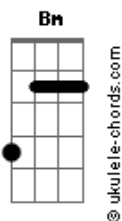

Ronaldo Estevam - Desligar

tom:

Intro: D D D D Bm
 A Gm Gm7 Gm
 D D

Já não sei o que é correto D D
 Já mudei de opinião A
 Gm
 Tão veloz
 Gm7 Gm D D
 O tempo nem senti

Mais pareceu um momento D D
 A
 Eu te sinto bem aqui Gm
 Ao redor Gm7 Gm D
 Acho que não consegui

Desligar Gbm
 Bm Bm G
 Me ligar que era o fim

Não sei se alguém te falou A
 Gbm
 Que eu erre Bm Bm G
 Foi demais o que perdi Gm D
 Não existe um lugar pra mim

[Solo] D D D D

Acordes

A Gm Gm7 Gm
 D D

Já não sei o que é correto D D
 Já mudei de opinião A
 Gm
 Tão veloz
 Gm7 Gm D
 Acho que não consegui Gbm
 Desligar
 Bm Bm G
 Me ligar que era o fim