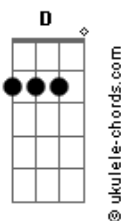

Ronaldo Estevam - Desligar

tom:

Intro: D D D D Bm
 A Gm Gm7 Gm
 D D

Já não sei o que é correto D D
 Já mudei de opinião A
 Gm
 Tão veloz
 Gm7 Gm D D
 O tempo nem senti

Mais pareceu um momento D D
 A
 Eu te sinto bem aqui Gm
 Ao redor Gm7 Gm D
 Acho que não consegui

Desligar Gbm
 Bm Bm G
 Me ligar que era o fim

Não sei se alguém te falou A
 Gbm
 Que eu erre Bm Bm G
 Foi demais o que perdi Gm D
 Não existe um lugar pra mim

[Solo] D D D D

Acordes

A Gm Gm7 Gm
 D D

Já não sei o que é correto D D
 Já mudei de opinião A
 Gm
 Tão veloz
 Gm7 Gm D
 Acho que não consegui Gbm
 Desligar
 Bm Bm G
 Me ligar que era o fim