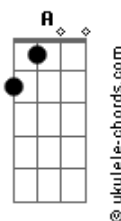

Ronaldo Estevam - Desligar

tom:

Intro: D D D D Bm
 A Gm Gm7 Gm
 D D

Já não sei o que é correto D D
 Já mudei de opinião A
 Gm
 Tão veloz
 Gm7 Gm D D
 O tempo nem senti

Mais pareceu um momento D D
 A
 Eu te sinto bem aqui Gm
 Ao redor Gm7 Gm D
 Acho que não consegui

Desligar Gbm
 Bm Bm G
 Me ligar que era o fim

Não sei se alguém te falou A
 Gbm
 Que eu erre Bm Bm G
 Foi demais o que perdi Gm D
 Não existe um lugar pra mim

[Solo] D D D D

Acordes

A Gm Gm7 Gm
 D D

Já não sei o que é correto D D
 Já mudei de opinião A
 Gm
 Tão veloz
 Gm7 Gm D
 Acho que não consegui Gbm
 Desligar
 Bm Bm G
 Me ligar que era o fim