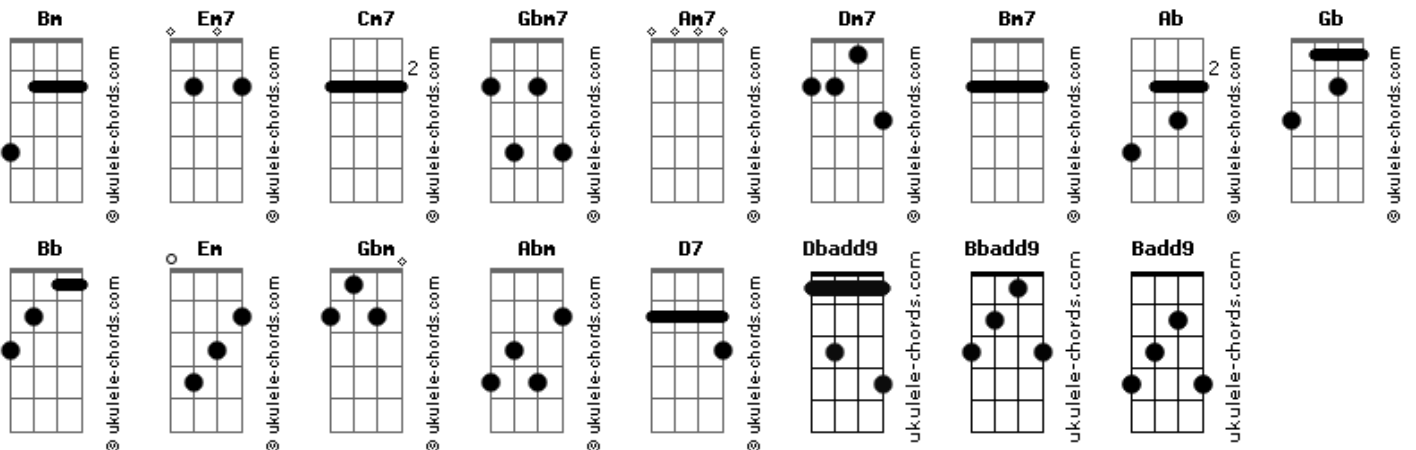

# Ronaldo Estevam - Crisso

tom:

Intro: **Em7** **Cm7** **Bm** **Gbm7** **Am7**  
**Em7** **Cm7** **Gbm7** **Am7**

**Em7** **Cm7**  
 Crisso  
**Gbm7**  
 Aquela moça era muito  
**Am7**  
 Perigosa para nós  
**Em7** **Cm7**  
 Crisso  
**Gbm7**  
 Ela teve que abortar  
**Am7**  
 Ela não vai mais voltar  
**Dm7** **Bm7**  
 Você entendeu tudo errado  
**Am7**  
 Você estava sendo usado

**Em7** **Cm7**  
 Crisso  
**Gbm7**  
 Você não sabe o quanto é duro  
**Am7**  
 Para mim ter que falar  
**Em7** **Cm7**  
 Que ela  
**Gbm7**  
 Há muito tempo tinha um caso  
**Am7**  
 Com o Joãozinho ali do bar  
**Dm7** **Bm7**  
 Você vai esquecer de tudo  
**Am7**  
 Vê se não pensa nela mais

## Acordes

Não se sinte aqui  
**Am7**  
 Você vai viajar pra longe  
**Em7** **Cm7**  
 Isso vai te curar  
**Gbm7**  
 Isso vai te reanimar  
**Am7**  
 Fazê-lo esquecer o passado  
**Em7** **Cm7**  
 Isso vai te curar  
**Gbm7**  
 Isso vai te reanimar  
 Não adianta resistir  
 A força não resolve  
 Aquela gata vai sumir  
 Está sob controle  
 ?Cê vai estudar bastante  
 Num colégio dos bons  
 Pra se formar mais tarde na universidade  
**Dbadd9**  
 Não se desespere não  
**Bbadd9**  
 Sei o que é melhor pra você  
**Ab**  
 Um dia tudo ia esfriar  
**Gb**  
 Já tarde pra se arrepender  
**Dbadd9** **Badd9**  
 Essa menina nem te amava  
**Bb**  
 O lance dela é só transar  
 [Final] **Em** **Gbm** **Abm**  
**Em** **Gbm** **Abm**  
**Em** **Am7** **D7** **Bm7**