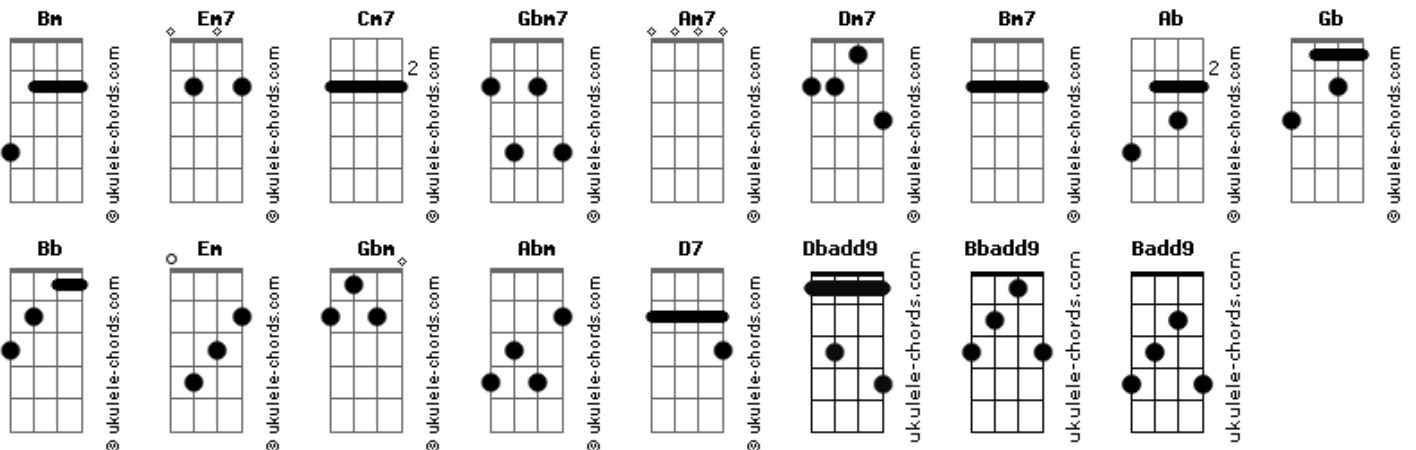

# Ronaldo Estevam - Crisso

tom:

Intro: Em7 Cm7 Bm Am7  
Em7 Cm7 Gbm7 Am7

Em7 Cm7  
Crisso  
Gbm7  
Aquele moça era muito  
Am7  
Perigosa para nós  
Em7 Cm7  
Crisso  
Gbm7  
Ela teve que abortar  
Am7  
Ela não vai mais voltar  
Dm7 Bm7  
Você entendeu tudo errado  
Am7  
Você estava sendo usado

Em7 Cm7  
Crisso  
Gbm7  
Você não sabe o quanto é duro  
Am7  
Para mim ter que falar  
Em7 Cm7  
Que ela  
Gbm7  
Há muito tempo tinha um caso  
Am7  
Com o Joãozinho ali do bar  
Dm7 Bm7  
Você vai esquecer de tudo  
Am7  
Vê se não pensa nela mais

## Acordes

Não se sinta aqui  
Am7  
Você vai viajar pra longe  
Em7 Cm7  
Isso vai te curar  
Gbm7  
Isso vai te reanimar  
Am7  
Fazê-lo esquecer o passado  
Em7 Cm7  
Isso vai te curar  
Gbm7  
Isso vai te reanimar  
Não adianta resistir  
A força não resolve  
Aquele gata vai sumir  
Está sob controle  
?Cê vai estudar bastante  
Num colégio dos bons  
Pra se formar mais tarde na universidade  
Dbadd9  
Não se desespere não  
Bbadd9  
Sei o que é melhor pra você  
Ab  
Um dia tudo ia esfriar  
Gb  
Já tarde pra se arrepender  
Dbadd9 Badd9  
Essa menina nem te amava  
Bb  
O lance dela é só transar  
[Final] Em Gbm Abm  
Em Gbm Abm  
Em Am7 D7 Bm7