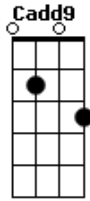

ukulele-chords.com