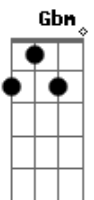

© ukulele-chords.com