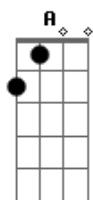

Ronaldo Estevam - Coisa Banal

Tom: G
Intro: (Em C) - 2x

Em C Em C
Já é muito tarde, já passou das 3h,
Em C D
Cansei dessa coisa banal,
Em C Em
Sinto o gosto amargo das coisas que se estragam,
Em C D
Acho que é bom manear!
Bm G Bm G A
Não há mais dúvidas, os fatos se encaixam,
Gbm Bm A Bm A

(Em C) - 2x
E mostram que a experiência é real! Ou não!

Em C Em C
Entre quatro paredes, conectado à rede,
Em C D
Dentro de um colapso fatal,

Em C Em C
O disco formatado por vírus que se espalham,
Em C D
Acho que nunca vi nada igual!
Bm G Bm G A
Não há mais dúvidas, os fatos se encaixam,
C E mostram que a experiência é real!
Bm G
Não há nada pra falar,
Bm A
Nem há muito que esperar,
G D A A A
Ninguém pôde ir mais fundo dessa vez,
Bm G
Não há nada pra gerar,
Bm A
Nem há algo a condenar,
G D A A A
Nesse quadro tão comum, depois das 3h.

Acordes