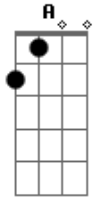

Ronaldo Estevam - Coisa Banal

Tom: G

Intro: (Em C) - 2x

Em C Em C
Já é muito tarde, já passou das 3h,
Em C D
Cansei dessa coisa banal,
Em C Em
Sinto o gosto amargo das coisas que se estragam,
Em C D
Acho que é bom manear!
Bm G Bm G A
Não há mais dúvidas, os fatos se encaixam,

(Em C) - 2x
E mostram que a experiência é real! Ou não!

Em C Em C
Entre quatro paredes, conectado à rede,
Em C D
Dentro de um colapso fatal,

Em C Em C
O disco formatado por vírus que se espalham,
Em C D
Acho que nunca vi nada igual!
Bm G Bm G A
Não há mais dúvidas, os fatos se encaixam,
Gbm Bm A
E mostram que a experiência é real!
C
Não há nada pra falar,
Bm G
Nem há muito que esperar,
Bm A
Ninguém pôde ir mais fundo dessa vez,
G D A A A
Não há nada pra gerar,
Bm G
Nem há algo a condenar,
Bm A
Nesse quadro tão comum, depois das 3h.
G D A A A

Acordes

© ukulele-chords.com