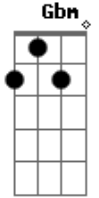

© ukulele-chords.com