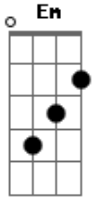

© ukulele-chords.com