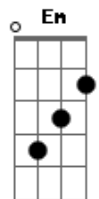

© ukulele-chords.com