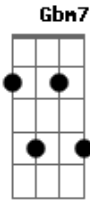

© ukulele-chords.com