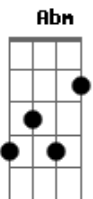

Ronaldo Estevam - Asilo

Tom: D
Intro: Bm Abm G Gb

Bm G
Nossos dementes em suas mãos!
Bm F
Mundo demente? Não sei!

Gm F Gm F Bm
Um espanto de vida eu vivia,
Gm D Bm
Meus vizinhos de mesa ingeriam,
Gm F Gm F
Em cristais, o puro vinho francês,
Gm D
Um demente serve a mim e a vocês,

Bm Bb
Nós pusemos, AAAA...
Bm Bb
Nós pusemos, AAAA...

Bm G
Nossos dementes em suas mãos!
Bm F
Mundo demente? Não sei!

Acordes

© ukulele-chords.com

© ukulele-chords.com

© ukulele-chords.com

© ukulele-chords.com