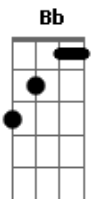

© ukulele-chords.com