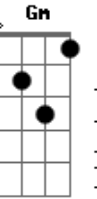

© ukulele-chords.com