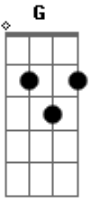

© ukulele-chords.com