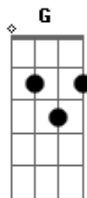

© ukulele-chords.com