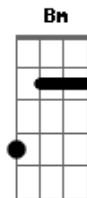

© ukulele-chords.com