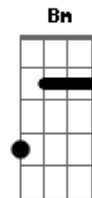

© ukulele-chords.com