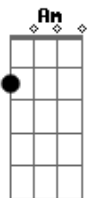

Ronaldo Estevam - Aldeã

Tom: G
Intro: Em (Harmônicos)

C7 Am7 Bm7
Verônica passeia no jardim, uma linda aldeã
Am7 D7 C7
Am Em
Em seus olhos vi a cor do céu e do mar
C7 Am7 Bm7
Em
Verônica cresceu e nem percebi a menina aldeã
Am7 D7 C7 Em D
Invadindo o meu coração com vida e amor.

Solo: Am Am7 Am Am Am
Em Em Bm Bm Bm
Em Bm C7 D7 Am D7

G D C D7

G D
Quis ficar no brilho desses olhos
C D7 G
Até a noite cair aos seus pés,
D C
Acreditei em sonhos impossíveis de poder cumprir,
Bm Am Em
Vi assim aumentar o meu dilema que só me atormenta,
D7 Am D7
Que é amar, ou te deixar nesse sonho,
Am Em
Como um souvenir.

C7 Am7
Não posso entender,
Bm7
Como o amor pode ser uma coisa ilícita?
Am7 D7 C7

D Am
Por eu ser quem sou, já não posso amá-la?

Em G D C D7
Em D G D
Quis ficar no brilho desses olhos
C D7 G
Até a noite cair aos seus pés,
D C
Acreditei em sonhos impossíveis de poder cumprir, D7
Am Bm Am Em C
Vi assim aumentar o meu dilema que só me atormenta,
D7 Am D7
Que é amar, ou te deixar nesse sonho,
Am Em
Como um souvenir.

Solo: Am Am7 Am Am Am
Em Em Bm Bm Bm
Em Bm C7 D7 Am D7

G D C D7

D7 G D
Quis ficar no brilho desses olhos
C C D7 G
Até a noite cair aos seus pés,
D C
Acreditei em sonhos impossíveis de poder cumprir, D7
Bm Am Em C
Vi assim aumentar o meu dilema que só me atormenta,
D7 Am D7
Que é amar, ou te deixar nesse sonho,
Am Em
Como um souvenir.

Em Final: Em C7

Acordes

© ukulele-chords.com