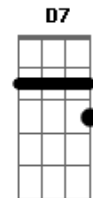

© ukulele-chords.com