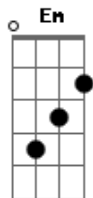

Ronaldo Estevam - Aldeã

Tom: G
Intro: Em (Harmônicos)

C7 Am7 Bm7
Verônica passeia no jardim, uma linda aldeã
Am7 D7 C7
Am Em
Em seus olhos vi a cor do céu e do mar
C7 Am7 Bm7
Em
Verônica cresceu e nem percebi a menina aldeã
Am7 D7 C7 Em D
Invadindo o meu coração com vida e amor.

C7 Am7
Não posso entender,
Bm7
Como o amor pode ser uma coisa ilícita?
Am7 D7 C7

D Am
Por eu ser quem sou, já não posso amá-la?

Em G D C D7
Em D G D
Quis ficar no brilho desses olhos
C D7 G
Até a noite cair aos seus pés,
D C
Acreditei em sonhos impossíveis de poder cumprir, D7
Am Bm Am Em C
Vi assim aumentar o meu dilema que só me atormenta,
D7 Am D7
Que é amar, ou te deixar nesse sonho,
Am Em
Como um souvenir.

Solo: Am Am7 Am Am Am
Em Em Bm Bm Bm
Em Bm C7 D7 Am D7

G D C D7

D7 G D
Quis ficar no brilho desses olhos
C C D7 G
Até a noite cair aos seus pés,
D C
Acreditei em sonhos impossíveis de poder cumprir, D7
Bm Am Em C
Vi assim aumentar o meu dilema que só me atormenta,
D7 Am D7
Que é amar, ou te deixar nesse sonho,
Am Em
Como um souvenir.

Em Final: Em C7

Acordes

© ukulele-chords.com

© ukulele-chords.com

© ukulele-chords.com

© ukulele-chords.com

© ukulele-chords.com

© ukulele-chords.com